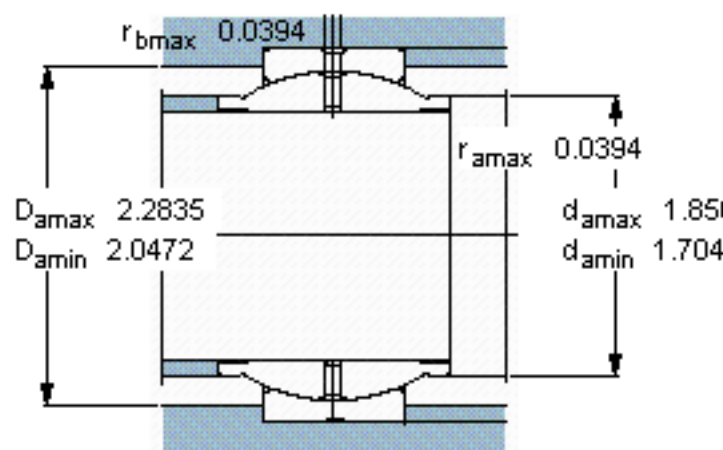

SKF GEZM 108 ES参数

主要尺寸	d	38.1	mm	-
	D	61.913	mm	-
	B	57.15	mm	-
	C	28.575	mm	-
倾斜角	±	9	度	-
基本额定载荷	C	125000	N	动载荷
	C_0	375000	N	静载荷
重量	重量	513	g	-
型号	型号	GEZM 108 ES	-	-

SKF GEZM 108 ES图片

参考资料: <http://www.sozhou.com/p/00049b74.html>