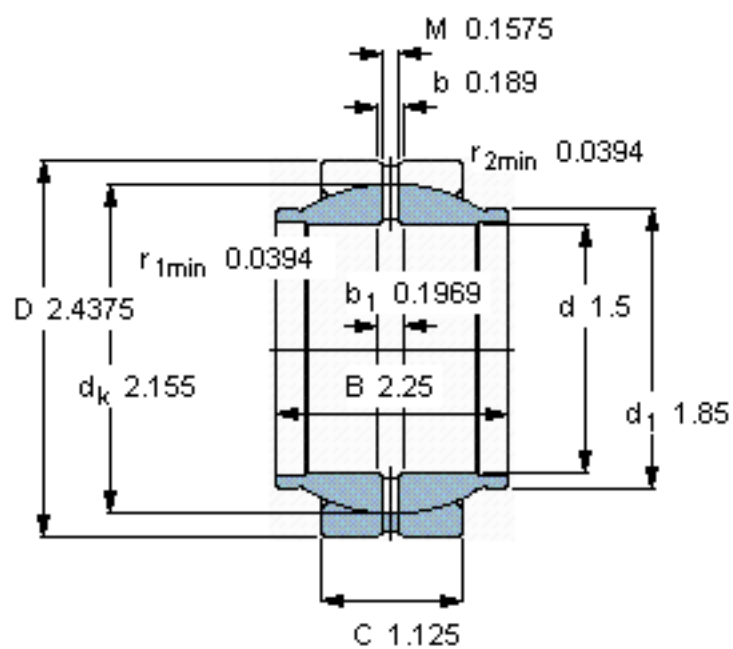

SKF GEZM 108 ES参数

主要尺寸	d	38.1	mm	-
	D	61.913	mm	-
	B	57.15	mm	-
	C	28.575	mm	-
倾斜角	±	9	度	-
基本额定载荷	C	125000	N	动载荷
	C_0	375000	N	静载荷
重量	重量	513	g	-
型号	型号	GEZM 108 ES	-	-

SKF GEZM 108 ES图片

参考资料: <http://www.sozhou.com/p/00049b74.html>

特定負荷係数

K 100

材料係数

K_M 330