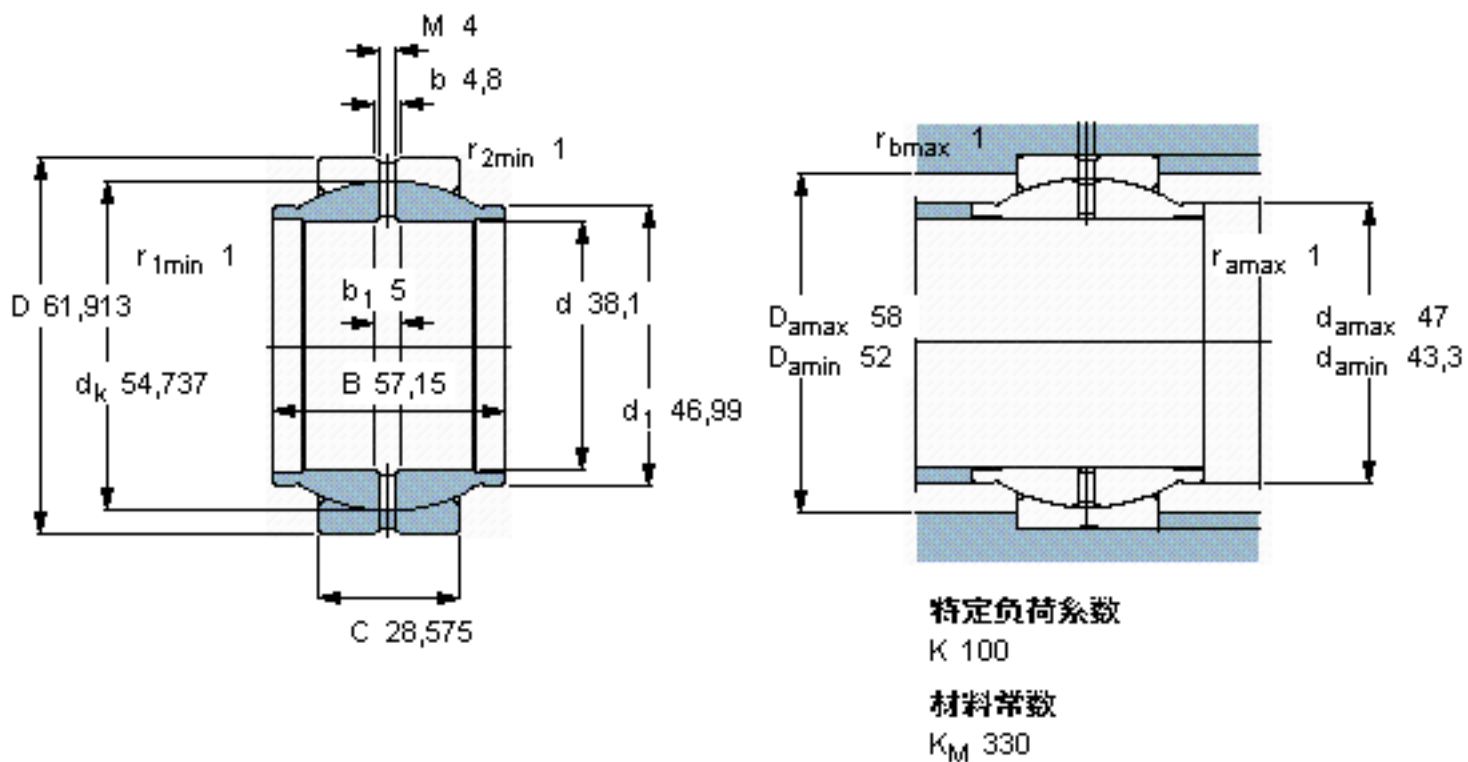

SKF GEZM 108 ES参数

主要尺寸	d	38.1	mm	-
	D	61.913	mm	-
	B	57.15	mm	-
	C	28.575	mm	-
倾斜角	±	9	度	-
基本额定载荷	C	125000	N	动载荷
	C_0	375000	N	静载荷
重量	重量	513	g	-
型号	型号	GEZM 108 ES	-	-

SKF GEZM 108 ES图片

参考资料: <http://www.sozhou.com/p/00049b74.html>