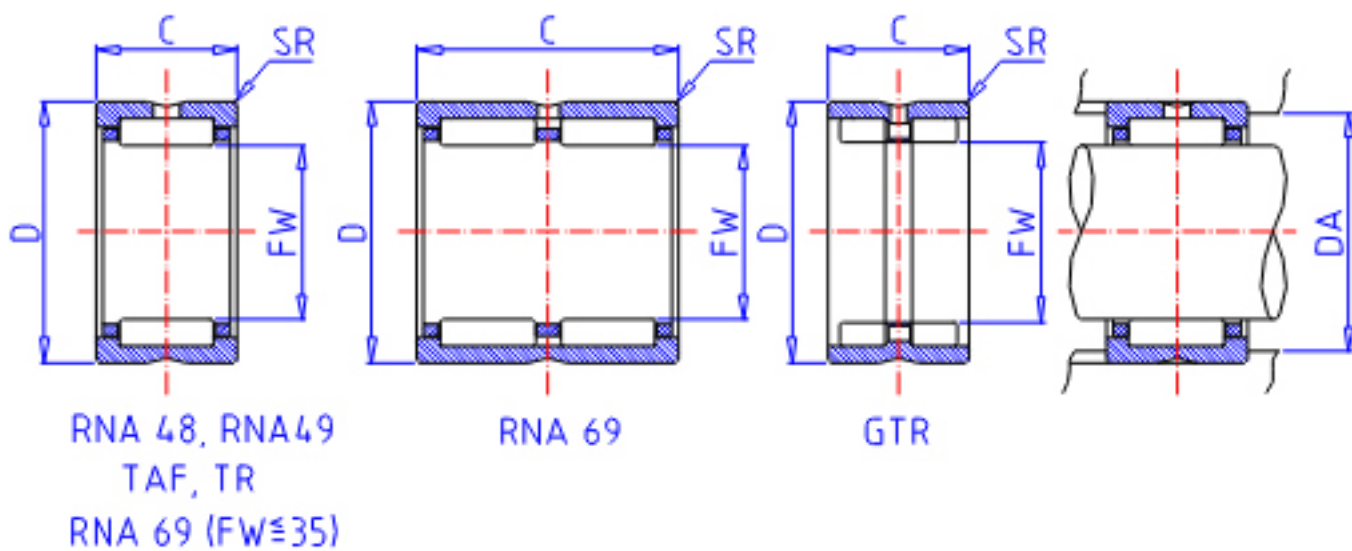

### IKO RNA 69/28参数

轴径	STDRT	32	mm	轴径
型号	ORDER	RNA 69/28		型号
重量	MASS	133.0	g	重量
主要尺寸	FW	32	mm	内径
	D	45	mm	外径
	C	30	mm	宽度
	SR	0.3	mm	(最小)
安装尺寸	DA	43.0	mm	(最大)
基本额定载荷	CR	41800	N	动载荷
	COR	64800	N	静载荷

### IKO RNA 69/28图片

参考资料:<http://www.sozhou.com/p/0028f315.html>