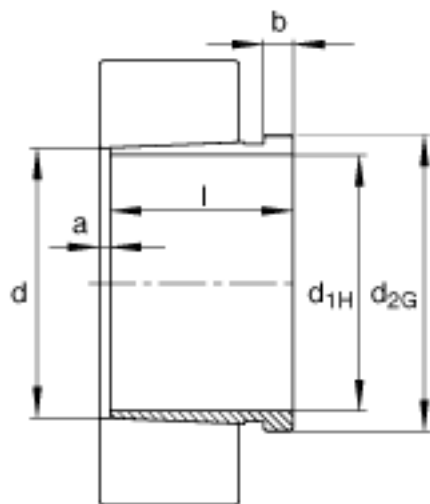

FAG AH241/600-H参数

尺寸	d_{1H}	570	mm	-
	l	425	mm	-
	a	30	mm	-
	b	50	mm	-
	d	600	mm	-
	d_{2G}	Tr625x6	mm	-
	e	12	mm	-
	R_o	G1/4		-
	t	15	mm	-
说明		570	mm	轴
重量	m	118000	g	质量

FAG AH241/600-H图片

参考资料:<http://www.sozhou.com/p/002a9e32.html>