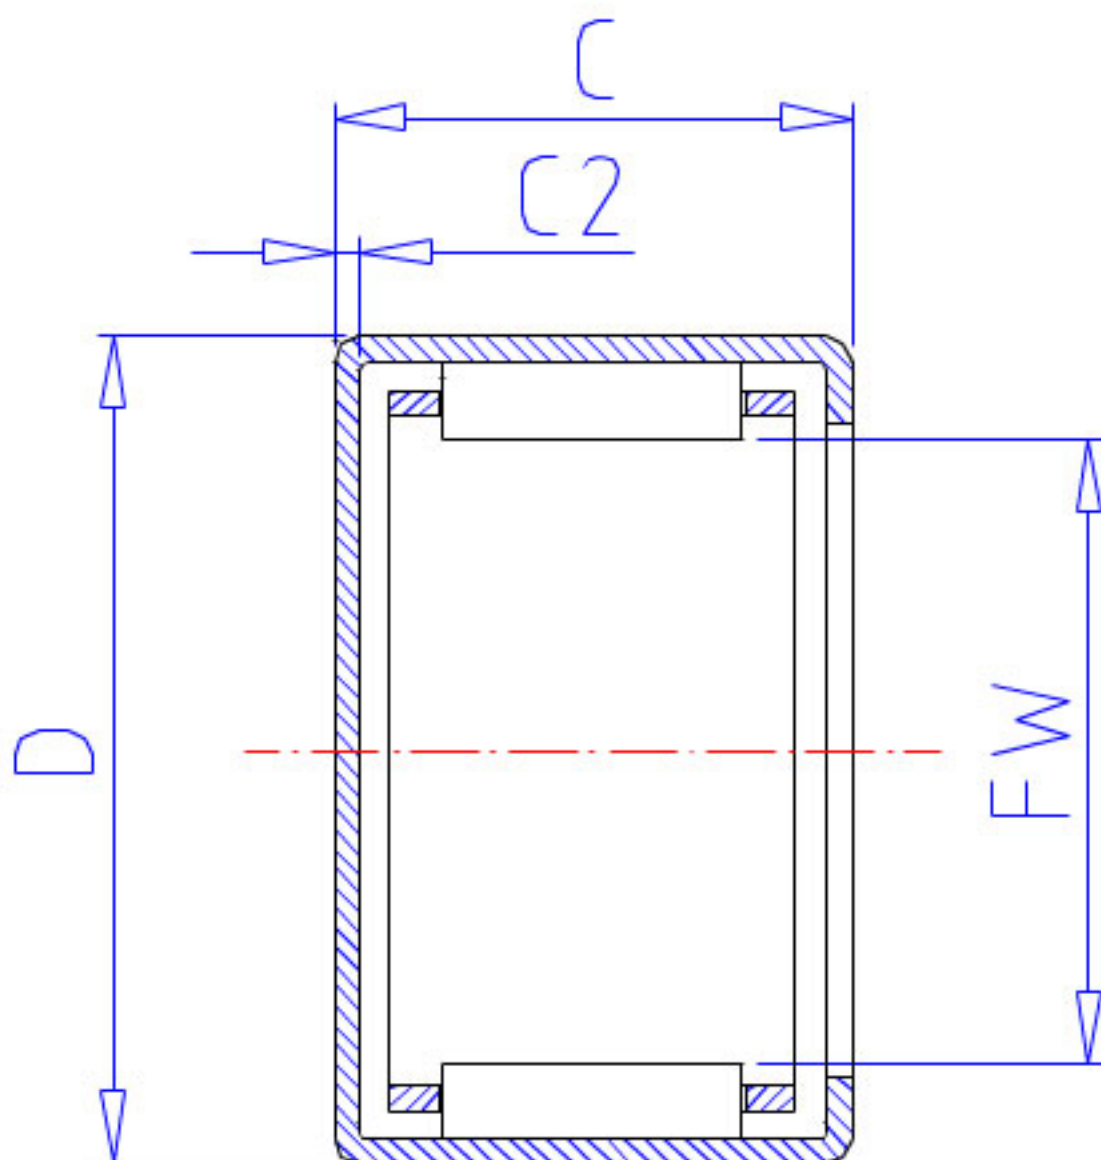

参考资料:<http://www.sozhou.com/p/0055beb7.html>