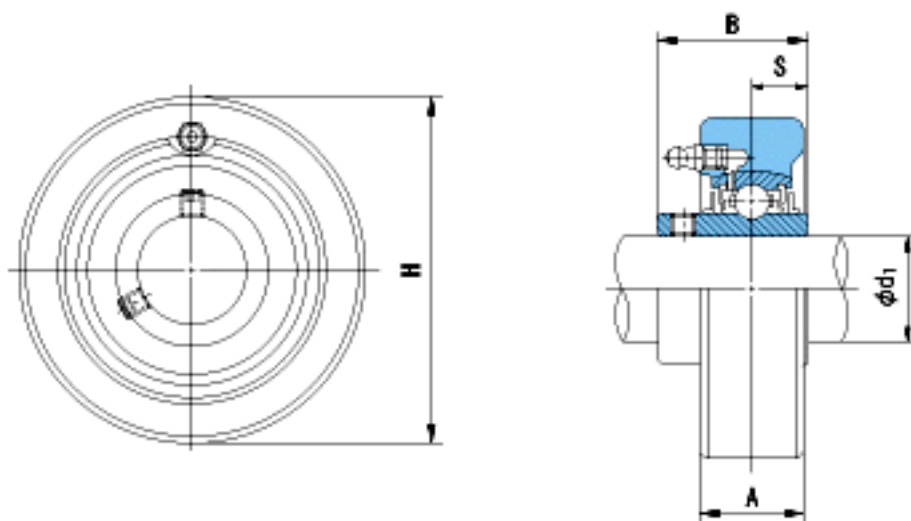

NACHI UCC320参数

外形尺寸	H	260	mm	-	
安装尺寸	d1	100	mm	-	
	A	75	mm	-	
	B	108	mm	-	
	S	42	mm	-	
	重量	Mass	19200	g	重量
基本额定载荷	Cr	173000	N	动载荷	
	Cor	140400	N	静载荷	
极限速度	Grease	-	r/min	脂润滑	
	Oil	-	r/min	油润滑	

NACHI UCC320图片

参考资料:<http://www.sozhou.com/p/005737d3.html>