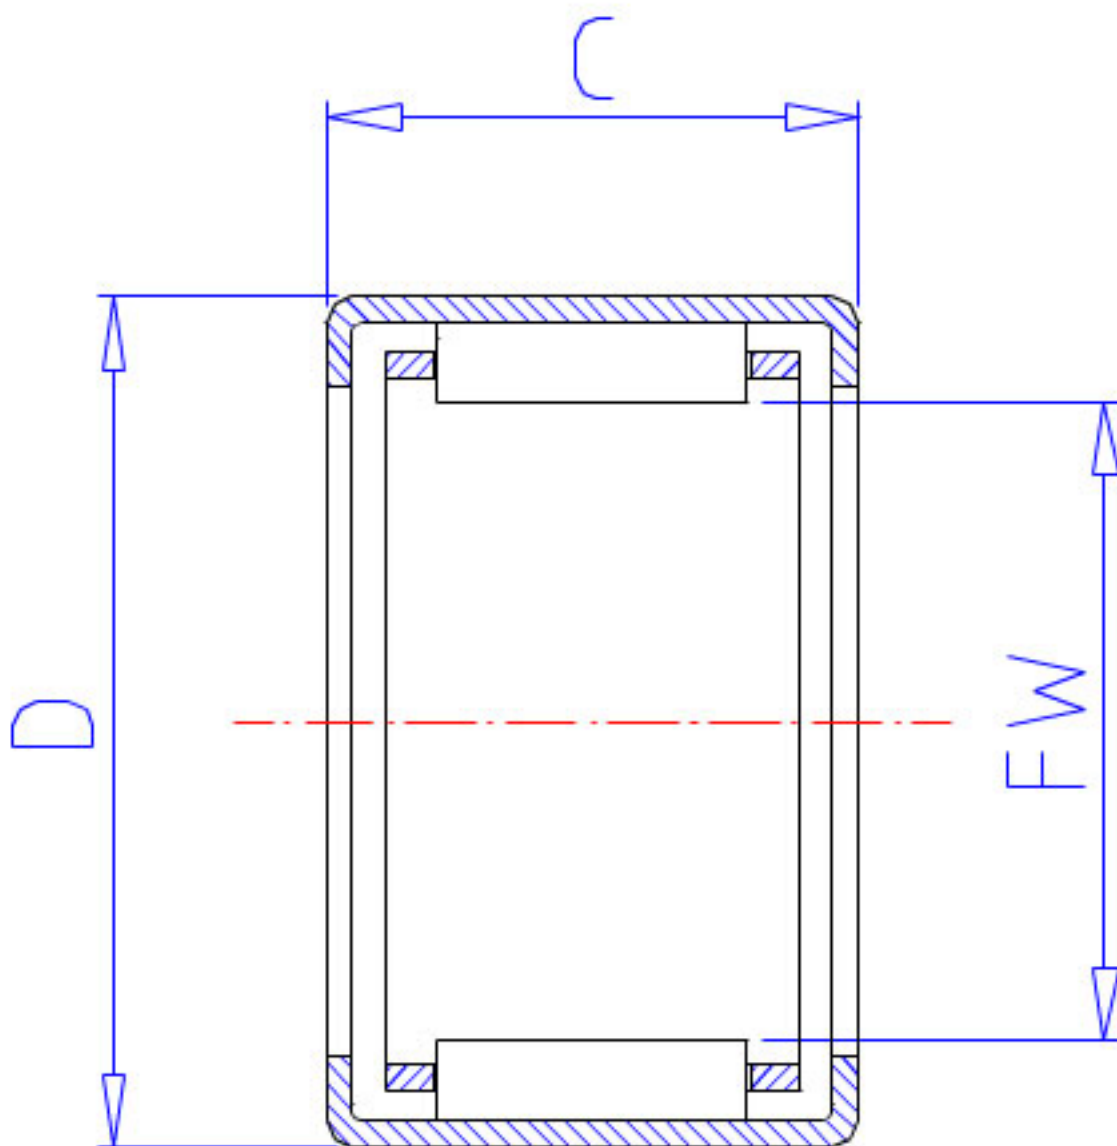

参考资料:<http://www.sozhou.com/p/007dc568.html>