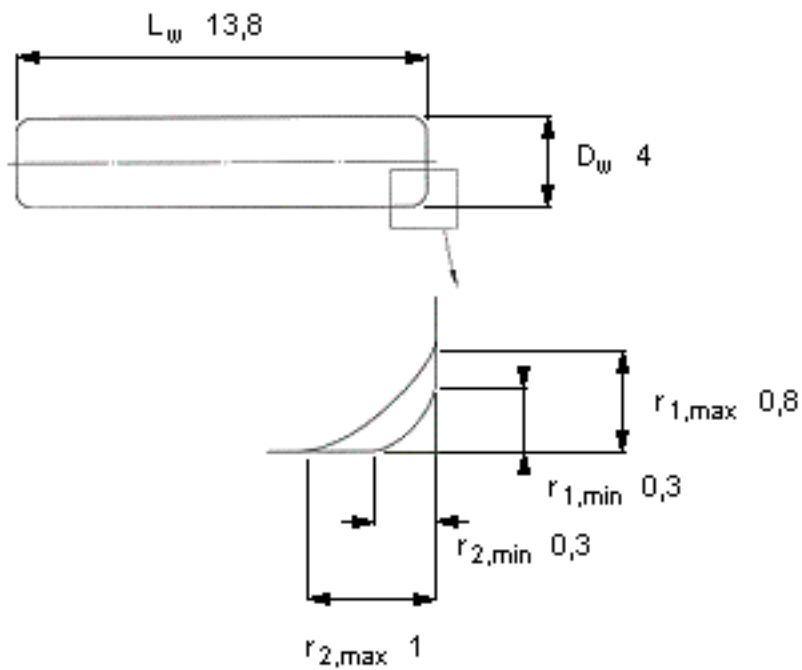

SKF RN-4x13.8 BF/G2参数

主要尺寸	$D_w$	4	mm	-
	$L_w$	13.8		-
	最小	0.3	mm	-
	最大	0.8	mm	-
	最大	1	mm	-
重量	重量	1360	g	-
型号	型号	RN-4x13.8 BF/G2		-

SKF RN-4x13.8 BF/G2图片

参考资料:<http://www.sozhou.com/p/00e0b511.html>