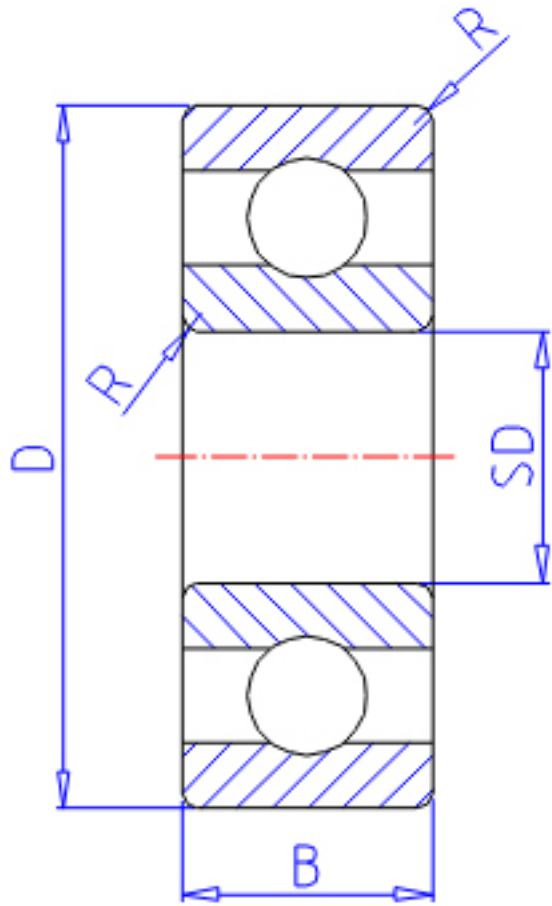

NTN 604参数

主要尺寸	SD	4.0	mm	-	
	D	12	mm	外径	
	B	4.0	mm	宽度	
	B1	4.0	mm	-	
	D1	13.5	mm	-	
	D2	13.5	mm	-	
	C1	1.0	mm	-	
	C2	1.0	mm	-	
	R	0.20	mm	(最小)	
	型号	ORDER	604		型号
基本额定载荷	CR	970	N	动载荷	
	COR	360	N	静载荷	
	CRF	99	mm	动载荷	
	CORF	36	kgf	静载荷	
极限转速	LSG	43 000	r/min	脂润滑	
	LSO	51 000	r/min	油润滑	
重量	MASS	2.10	g	开放式重量	
安装尺寸	DA1	5.6	mm	(最小)	
	DA2	6.6	mm	(最小)	
	DA	10.4	mm	(最大)	
	RAS	0.2	mm	(最大)	
重量	MASS1	2.30	g	开放凸缘式重量	

NTN 604图片

参考资料:<http://www.sozhou.com/p/00e16bbd.html>