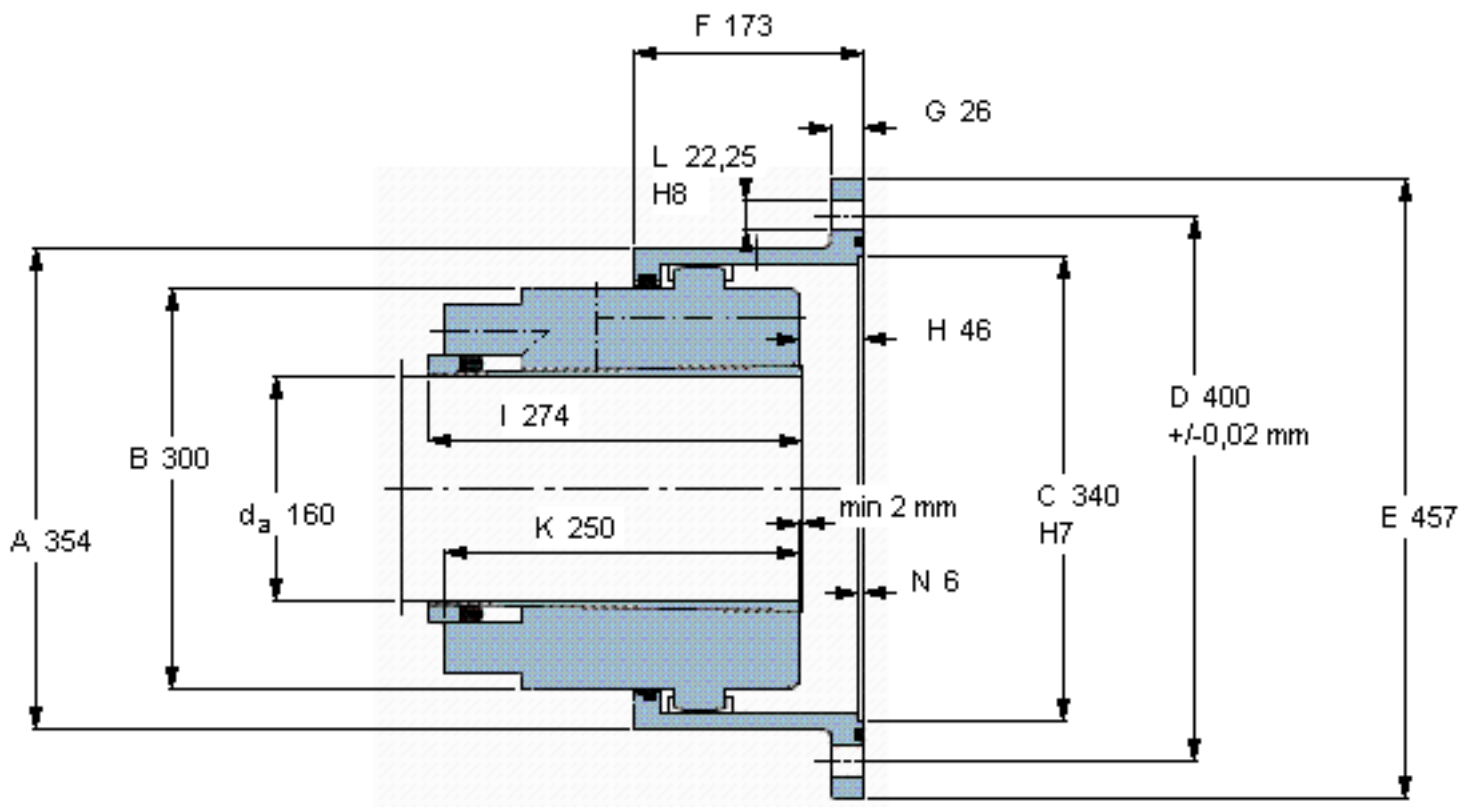

SKF XHCE 060/OK 160参数

轴直径	$d_a$	160	mm	-
扭矩	扭矩	120	kNm	-
主要尺寸	A	354	mm	-
	K	250	mm	-
	E	457	mm	-
	F	173	mm	-
重量	重量	130000	g	-
型号	型号	XHCE 060/OK 160	-	-

SKF XHCE 060/OK 160图片

参考资料:<http://www.sozhou.com/p/00f34945.html>