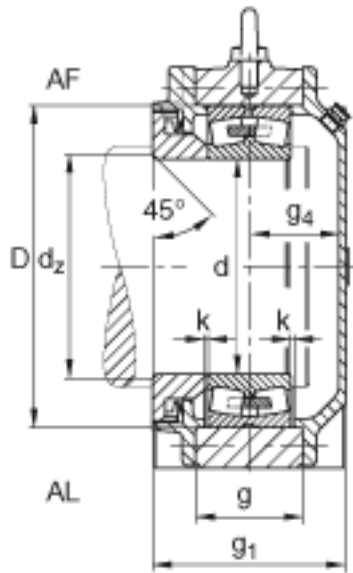

FAG BND2280-Z-T-AF-S参数

尺寸	d	400	mm	-
	a	1430	mm	-
	$h_1$	900	mm	-
	$g_1$	433	mm	-
	b	450	mm	-
	c	145	mm	-
	D	720	mm	-
	$d_z$	424	mm	-
	g	229	mm	-
	$g_4$	202	mm	-
	m	1160	mm	-
	n	240	mm	-
	s	M64		-
说明	$s_2$	M30		-
尺寸	t	790	mm	-
	u	72	mm	-
	v	90	mm	-
说明	$s_2$	8		数量
		22280		型号, 轴承
重量	$m_1$	940000	g	质量, 轴承座
说明		BND2280		型号, 轴承座
尺寸	h	450	mm	-

FAG BND2280-Z-T-AF-S图片

参考资料:<http://www.sozhou.com/p/01007dba.html>