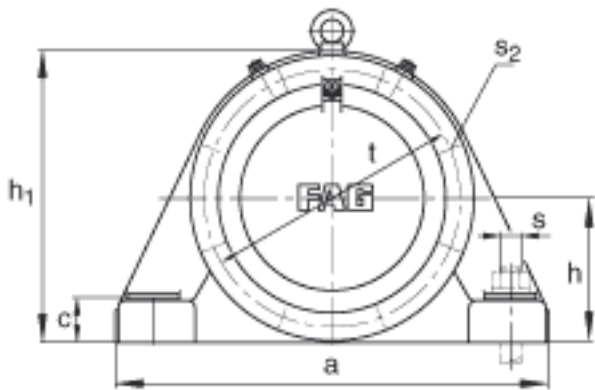

参考资料:<http://www.sozhou.com/p/01007dba.html>