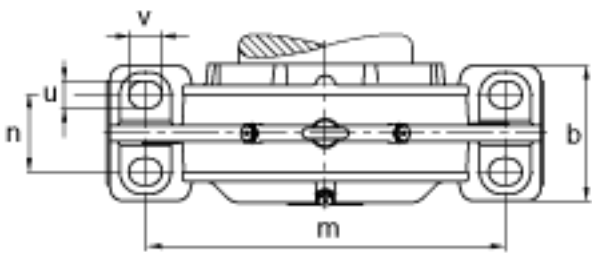

参考资料:<http://www.sozhou.com/p/01007dba.html>