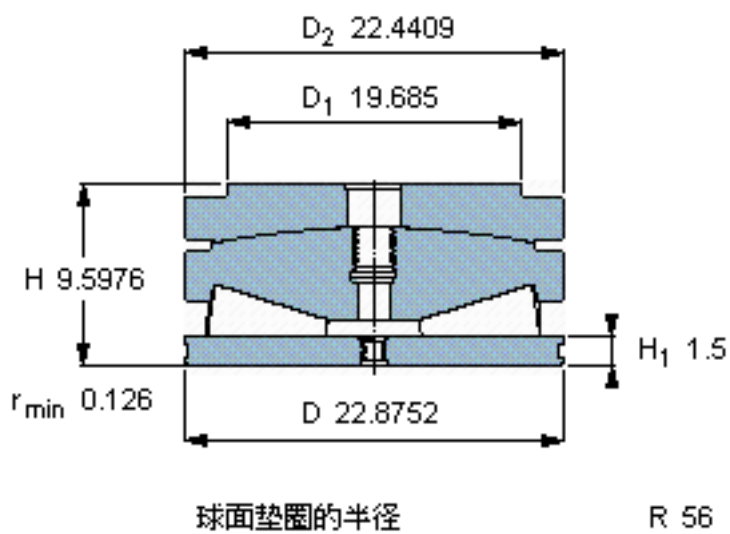

SKF BFS 353124 CU参数

主要尺寸	D	581.03	mm	-
	D ₂	570	mm	-
	H	243.78	mm	-
基本额定载荷	C ₀	37500000	N	静载荷
重量	重量	425000	g	-
型号	型号	BFS 353124 CU	-	-

SKF BFS 353124 CU图片

参考资料:<http://www.sozhou.com/p/010bcc6f.html>