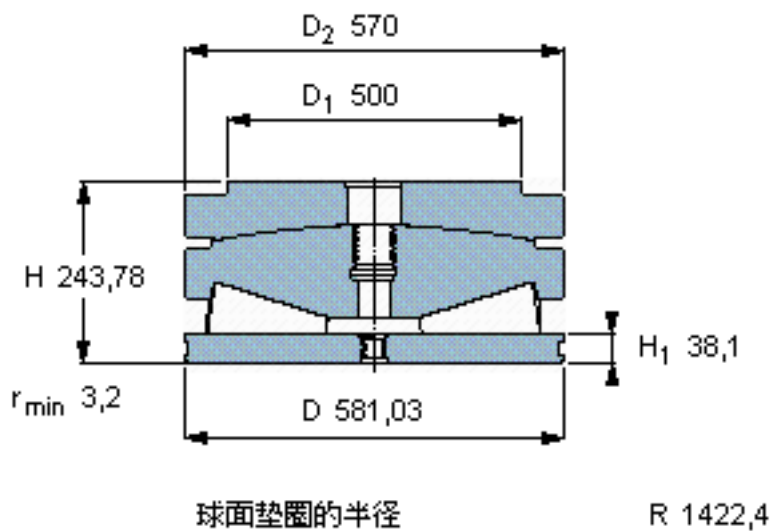

SKF BFS 353124 CU参数

主要尺寸	D	581.03	mm	-
	D ₂	570	mm	-
	H	243.78	mm	-
基本额定载荷	C ₀	37500000	N	静载荷
重量	重量	425000	g	-
型号	型号	BFS 353124 CU	-	-

SKF BFS 353124 CU图片

参考资料:<http://www.sozhou.com/p/010bcc6f.html>