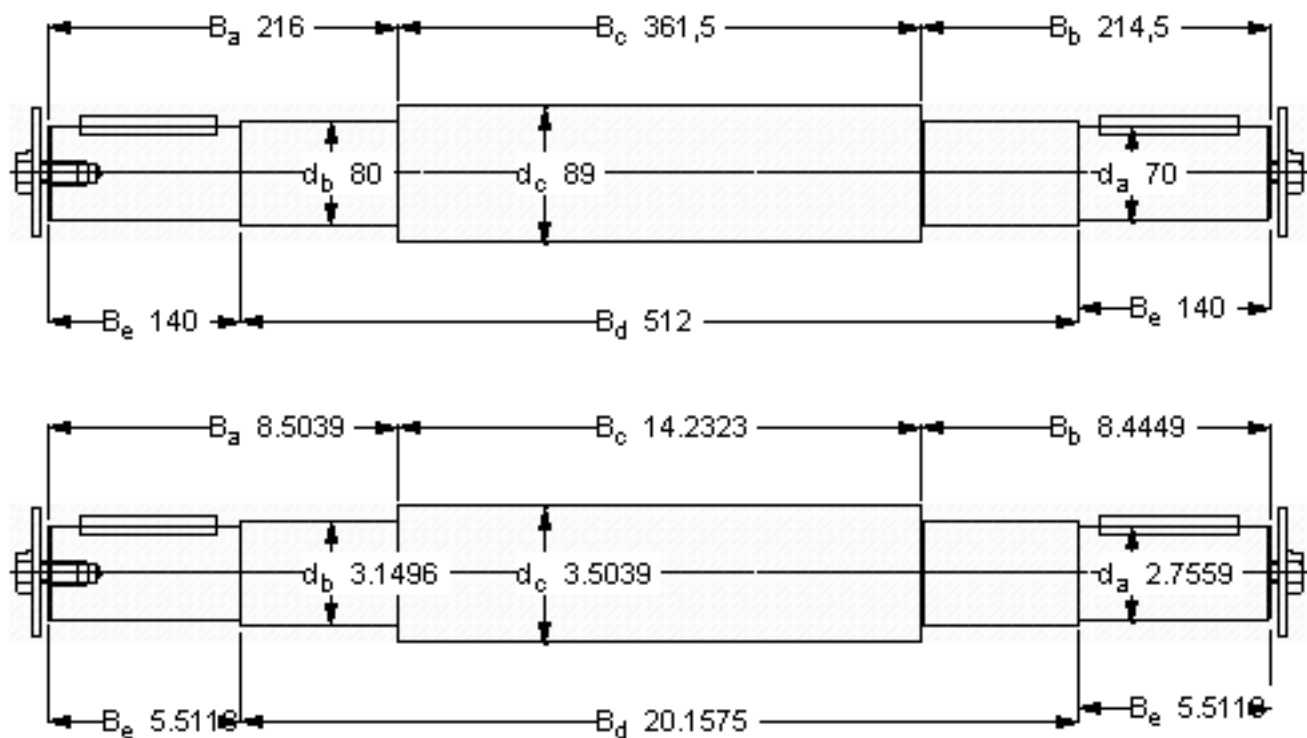

SKF VJ-PDNB 216参数

主要尺寸	d_a	70	mm	-
	d_b	80	mm	-
	B_a	216	mm	-
	B_b	214.5	mm	-
	B_c	361.5	mm	-
	B_d	512	mm	-
	B_e	140	mm	-
关键	关键	20x12x100	-	-
重量	重量	31500	g	-
型号	型号	VJ-PDNB 216	-	-

SKF VJ-PDNB 216图片

参考资料:<http://www.sozhou.com/p/01209413.html>