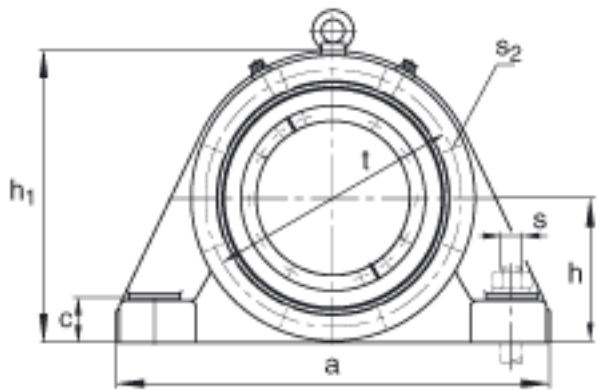

参考资料:<http://www.sozhou.com/p/014dce03.html>