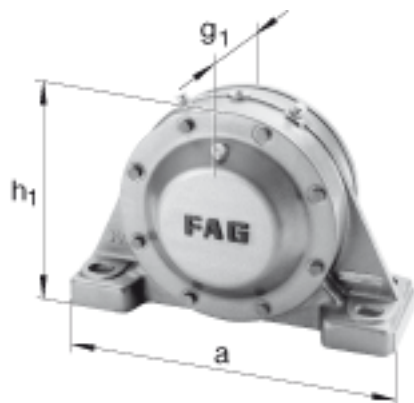

FAG BND2232-Z-Y-BF-S参数

尺寸	D	290	mm	-
	d_z	172	mm	-
	g	106	mm	-
	g_3	103	mm	-
	g_5	206	mm	-
	m	490	mm	-
	n	105	mm	-
	s	M30		-
说明	s_2	M16		-
尺寸	t	330	mm	-
	u	36	mm	-
	v	45	mm	-
说明	s_2	6		数量
		22232		型号, 轴承
重量	m_1	100000	g	质量, 轴承座
说明		BND2232		型号, 轴承座
尺寸	d	160	mm	-
	a	600	mm	-
	h_1	385	mm	-
	b	180	mm	-
	c	58	mm	-
	h	190	mm	-

FAG BND2232-Z-Y-BF-S图片