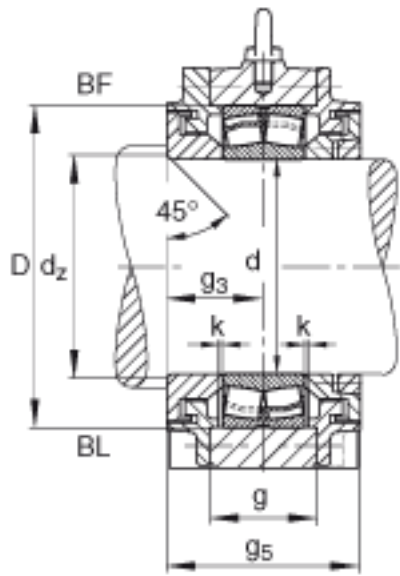

FAG BND2232-Z-Y-BF-S参数

尺寸	D	290	mm	-
	$d_z$	172	mm	-
	g	106	mm	-
	$g_3$	103	mm	-
	$g_5$	206	mm	-
	m	490	mm	-
	n	105	mm	-
	s	M30		-
说明	$s_2$	M16		-
尺寸	t	330	mm	-
	u	36	mm	-
	v	45	mm	-
说明	$s_2$	6		数量
		22232		型号, 轴承
重量	$m_1$	100000	g	质量, 轴承座
说明		BND2232		型号, 轴承座
尺寸	d	160	mm	-
	a	600	mm	-
	$h_1$	385	mm	-
	b	180	mm	-
	c	58	mm	-
	h	190	mm	-

FAG BND2232-Z-Y-BF-S图片

参考资料:<http://www.sozhou.com/p/014dce03.html>