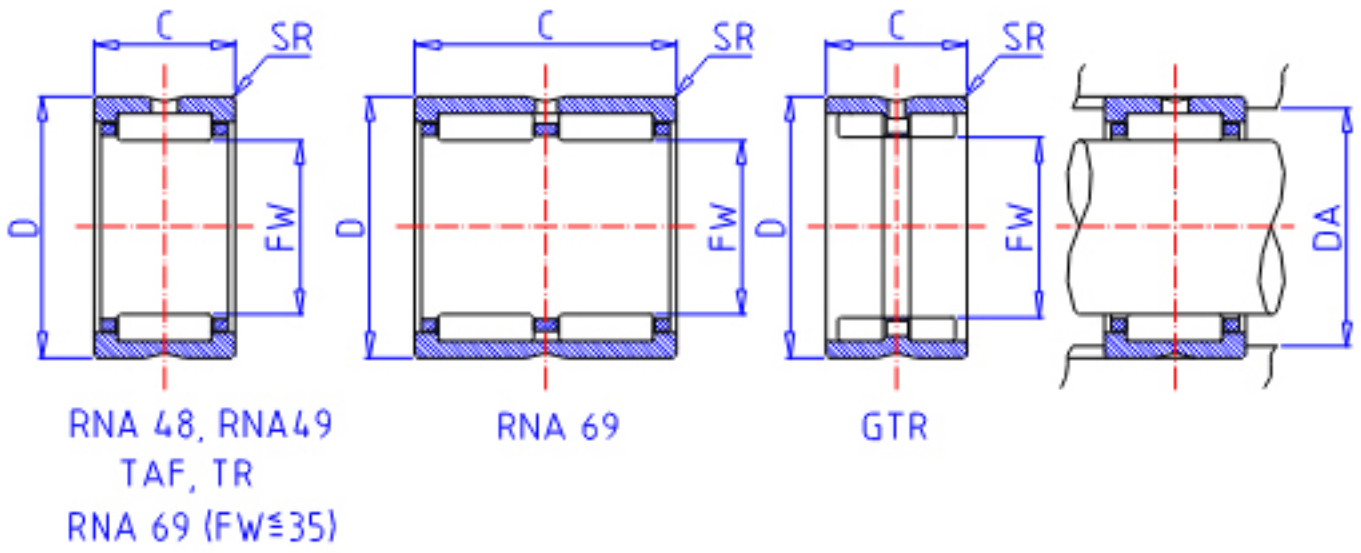

IKO RNA 4920参数

轴径	STDRT	115	mm	轴径
型号	ORDER	RNA 4920		型号
重量	MASS	1190.0	g	重量
主要尺寸	FW	115	mm	内径
	D	140	mm	外径
	C	40	mm	宽度
	SR	1.1	mm	(最小)
安装尺寸	DA	133.5	mm	(最大)
基本额定载荷	CR	145000	N	动载荷
	COR	329000	N	静载荷

IKO RNA 4920图片