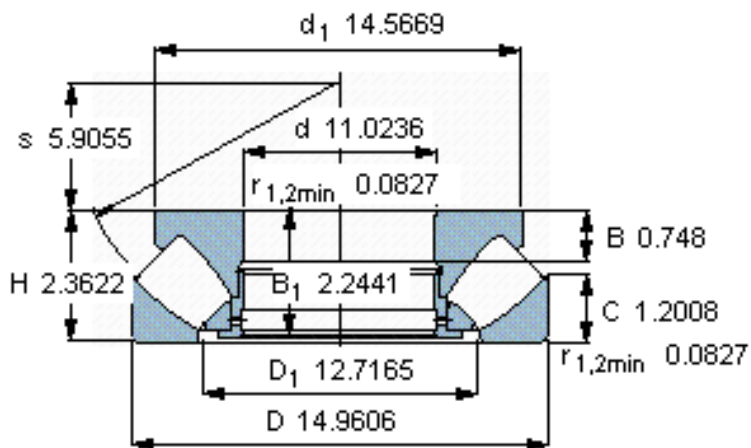

SKF 29256参数

主要尺寸	d	280	mm	-
	D	380	mm	-
	H	60	mm	-
基本额定载荷	C	863000	N	动载荷
	C_0	4000000	N	静载荷
疲劳载荷极限	P_u	375000	N	-
最小载荷系数	参考转速	1.5	-	-
额定转速	额定转度	1000	r/min	-
	极限转速	1700	r/min	-
重量	重量	19500	g	-
型号	* SKF 探索者轴承	29256	-	-

SKF 29256图片

参考资料:<http://www.sozhou.com/p/01a01900.html>