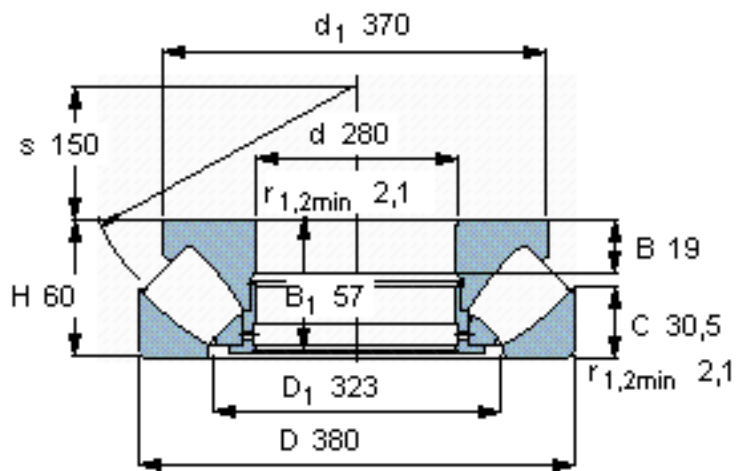

SKF 29256参数

主要尺寸	d	280	mm	-
	D	380	mm	-
	H	60	mm	-
基本额定载荷	C	863000	N	动载荷
	C_0	4000000	N	静载荷
疲劳载荷极限	P_u	375000	N	-
最小载荷系数	参考转速	1.5	-	-
额定转速	额定转度	1000	r/min	-
	极限转速	1700	r/min	-
重量	重量	19500	g	-
型号	* SKF 探索者轴承	29256	-	-

SKF 29256图片

参考资料:<http://www.sozhou.com/p/01a01900.html>