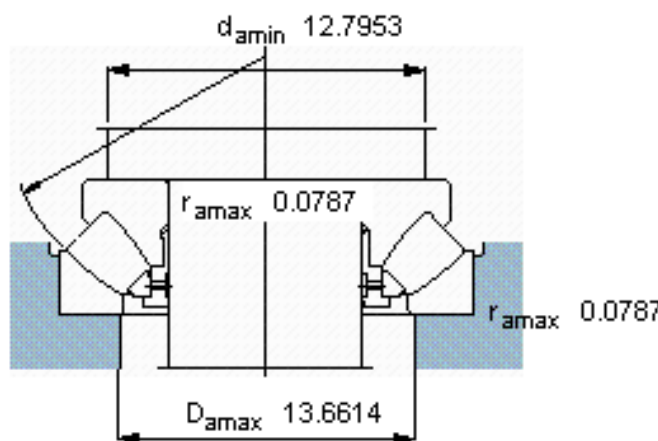

SKF 29256参数

主要尺寸	d	280	mm	-
	D	380	mm	-
	H	60	mm	-
基本额定载荷	C	863000	N	动载荷
	C_0	4000000	N	静载荷
疲劳载荷极限	P_u	375000	N	-
最小载荷系数	参考转速	1.5	-	-
额定转速	额定转度	1000	r/min	-
	极限转速	1700	r/min	-
重量	重量	19500	g	-
型号	* SKF 探索者轴承	29256	-	-

SKF 29256图片