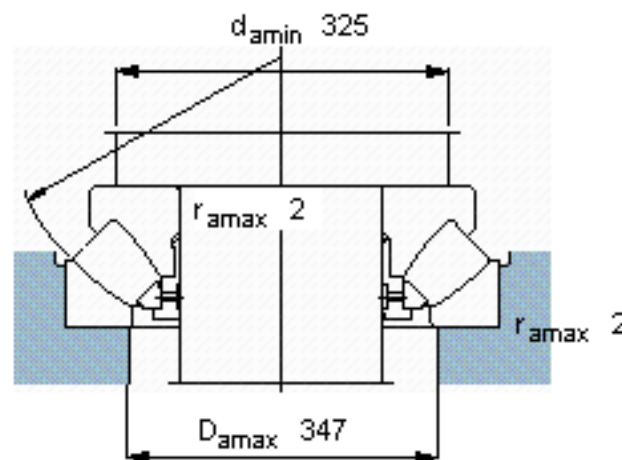

SKF 29256参数

主要尺寸	d	280	mm	-
	D	380	mm	-
	H	60	mm	-
基本额定载荷	C	863000	N	动载荷
	C_0	4000000	N	静载荷
疲劳载荷极限	P_u	375000	N	-
最小载荷系数	参考转速	1.5	-	-
额定转速	额定转度	1000	r/min	-
	极限转速	1700	r/min	-
重量	重量	19500	g	-
型号	* SKF 探索者轴承	29256	-	-

SKF 29256图片

参考资料:<http://www.sozhou.com/p/01a01900.html>