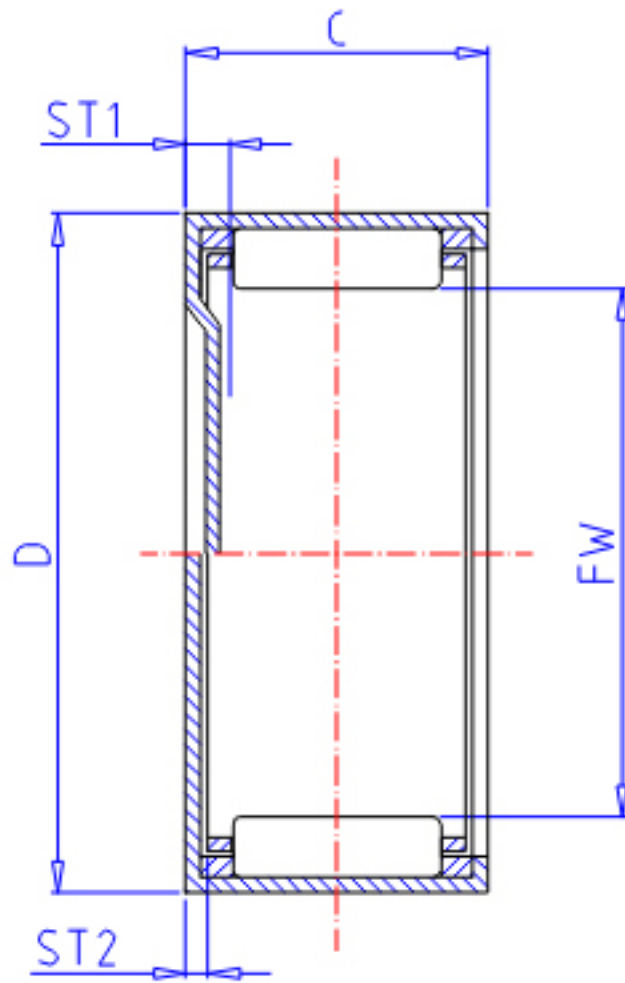

IKO TLAM 4020参数

轴径	STDRT	40	mm	轴径
型号	ORDER	TLAM 4020		型号
重量	MASS	58.50	g	重量
主要尺寸	FW	40	mm	内径
	D	47	mm	外径
	C	20	mm	宽度
	ST1	2.8	mm	-
	ST2	0.0	mm	-
基本额定载荷	CR	22100	N	动载荷
	COR	48200	N	静载荷

IKO TLAM 4020图片

参考资料:<http://www.sozhou.com/p/01a94ca3.html>