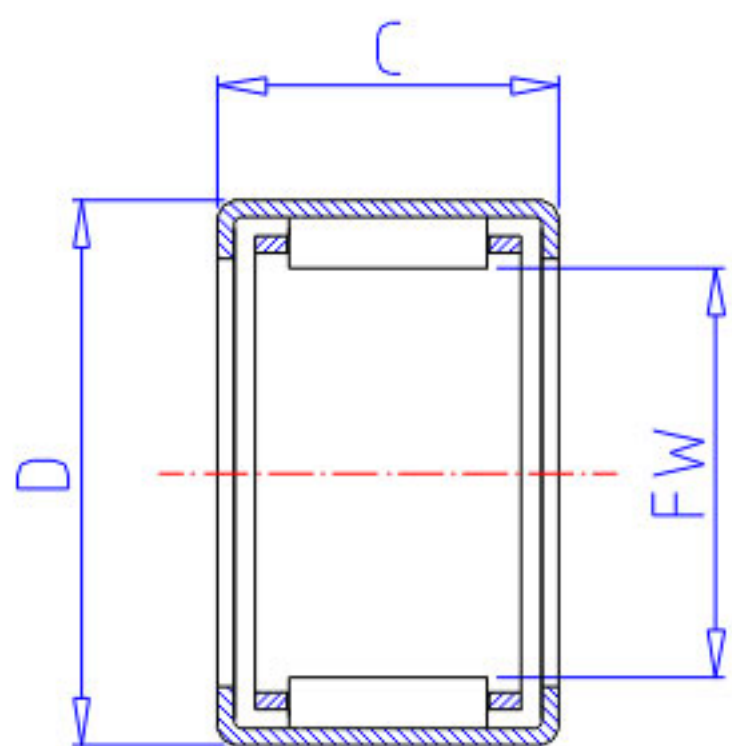

参考资料:<http://www.sozhou.com/p/01bbac6c.html>