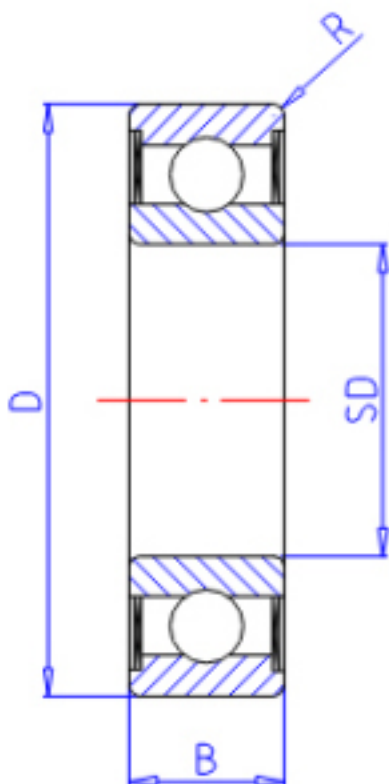

KOYO 635-2RS参数

主要尺寸	SD	5.0	mm	内径
	D	19	mm	外径
	B	6.0	mm	宽度
	R	0.30	mm	(最小)
型号	ORDER	635-2RS		型号
基本额定载荷	C	2350	N	动载荷
	C0	890	N	静载荷
极限转速	NG	27000	1/min	脂润滑
	NO	0	1/min	油润滑

KOYO 635-2RS图片

参考资料:<http://www.sozhou.com/p/01bcd500.html>