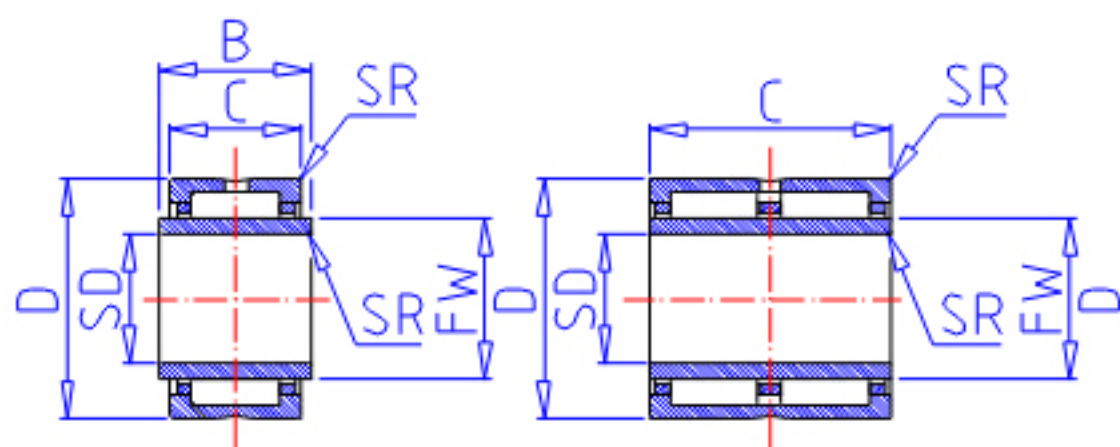

IKO TRI 173425参数

轴径	STDRT	17	mm	轴径
型号	ORDER	TRI 173425		型号
重量	MASS	104.0	g	重量
主要尺寸	SD	17	mm	内径
	D	34	mm	外径
	C	25	mm	宽度
	B	25.500	mm	宽度
	SR	0.3	mm	(最小)
	FW	22	mm	内径
	S	0.500	mm	-
安装尺寸	SDAMIN	19.0	mm	(最小)
	SDAMAX	21.0	mm	(最大)
	DA	32.0	mm	(最大)
基本额定载荷	CR	29100	N	动载荷
	COR	36800	N	静载荷
搭配内圈	IR	LRT 172225		搭配内圈

IKO TRI 173425图片

NA 48, NA49
TAFI, TRI
NA 69 (SD $\leq$ 30)

NA 69