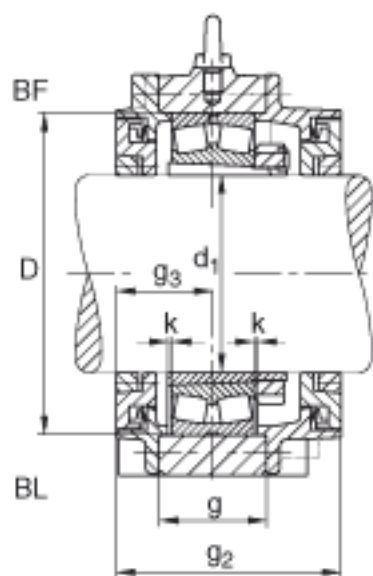

FAG BND3240-H-W-T-BL-S参数

说明		23240K		型号, 轴承
其他		H2340		质量, 紧定套
重量	m ₁	205000	g	质量, 轴承座
说明		BND3240		型号, 轴承座
尺寸	d ₁	180	mm	-
	a	780	mm	-
	h ₁	475	mm	-
	g ₂	299	mm	-
	b	240	mm	-
	c	75	mm	-
	D	360	mm	-
	g	158	mm	-
	g ₃	138	mm	-
	h	235	mm	-
	k	4	mm	-
	m	640	mm	-
	n	140	mm	-
	s	M36		-
说明	s ₂	M16		-
尺寸	t	420	mm	-
	u	42	mm	-
	v	52	mm	-
说明	s ₂	8		数量

FAG BND3240-H-W-T-BL-S图片

参考资料:<http://www.sozhou.com/p/01d8e5f0.html>