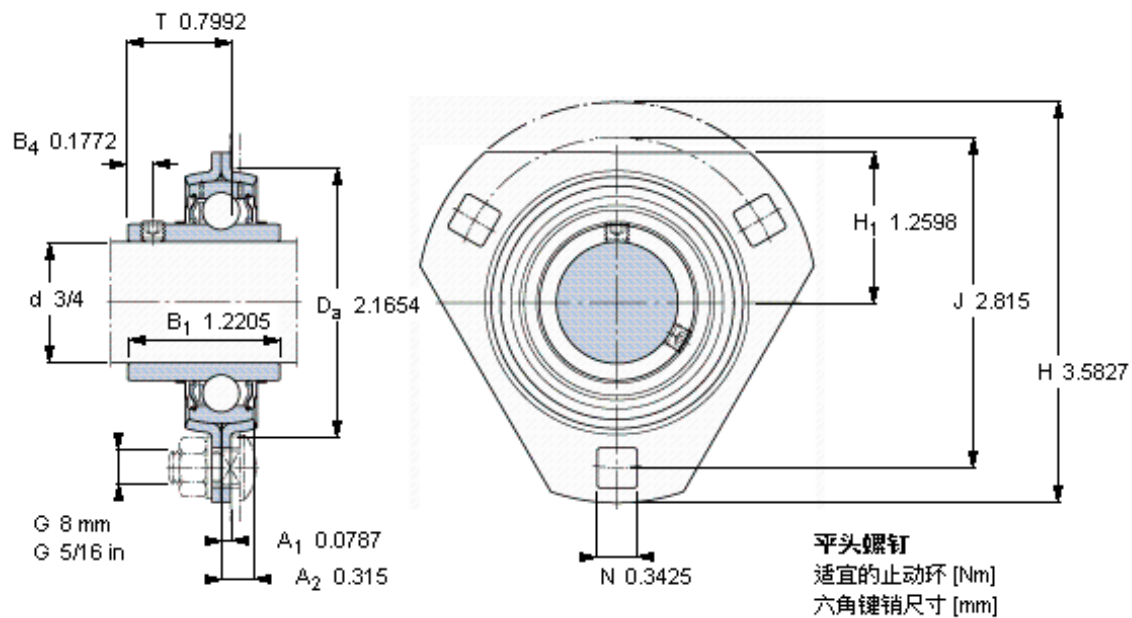

### SKF PFD 3/4 TF参数

主要尺寸	d	19.05	mm	-
	$D_a$	55	mm	-
	H	91	mm	-
	J	71.5	mm	-
	T	20.3	mm	-
基本额定载荷	C	12700	N	动载荷
	$C_0$	6550	N	静载荷
允许轴承座载荷	径向	3300	N	-
重量	重量	240	g	-
型号	轴承单元	PFD 3/4 TF	-	-
订货型号	轴承座	PFD 47	-	-
	轴承	YAR 204-012-2F	-	-

### SKF PFD 3/4 TF图片

1/4-28x1/4  
4  
3,175

参考资料: <http://www.sozhou.com/p/024c4bf8.html>

1/4-28x1/4  
 4  
 3,175