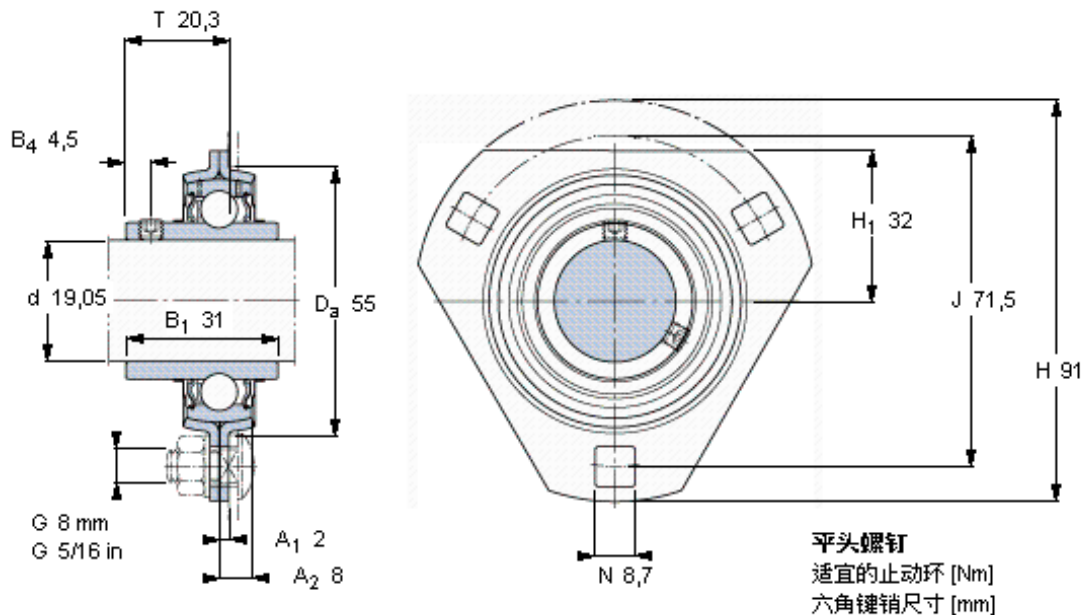

### SKF PFD 3/4 TF参数

主要尺寸	d	19.05	mm	-
	$D_a$	55	mm	-
	H	91	mm	-
	J	71.5	mm	-
	T	20.3	mm	-
基本额定载荷	C	12700	N	动载荷
	$C_0$	6550	N	静载荷
允许轴承座载荷	径向	3300	N	-
重量	重量	240	g	-
型号	轴承单元	PFD 3/4 TF	-	-
订货型号	轴承座	PFD 47	-	-
	轴承	YAR 204-012-2F	-	-

### SKF PFD 3/4 TF图片

1/4-28x1/4  
4  
3,175

参考资料: <http://www.sozhou.com/p/024c4bf8.html>

1/4-28x1/4  
 4  
 3,175