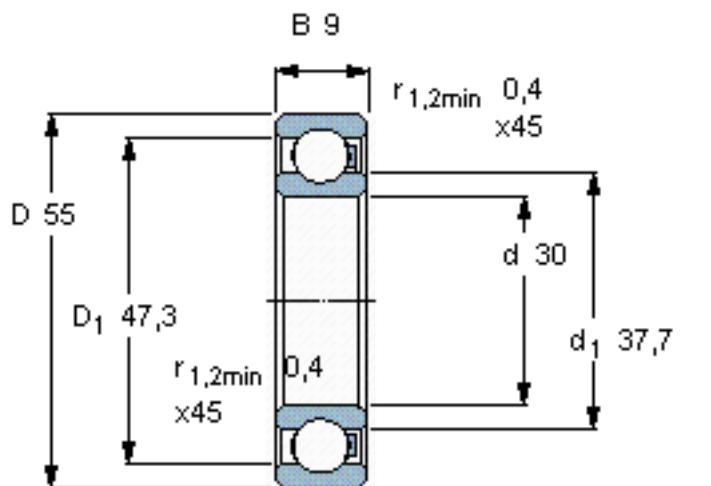

SKF 16006/HR22Q2参数

主要尺寸	d	30	mm	-
	D	55	mm	-
	B	9	mm	-
承载能力	动态 ¹	260	N	-
	静止 ²	190	N	-
额定转速	最大 ³	790	r/min	-
重量	重量	22	g	-
型号	型号	16006/HR22Q2	-	-

SKF 16006/HR22Q2图片

参考资料:<http://www.sozhou.com/p/02507c58.html>