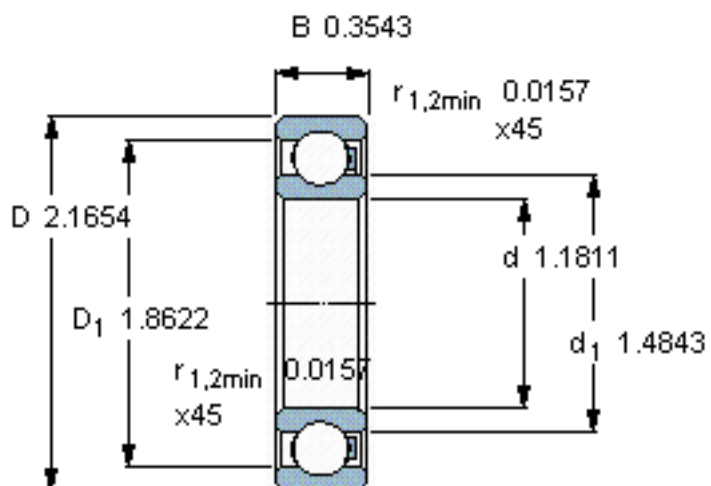

SKF 16006/HR22Q2参数

主要尺寸	d	30	mm	-
	D	55	mm	-
	B	9	mm	-
承载能力	动态 ¹	260	N	-
	静止 ²	190	N	-
额定转速	最大 ³	790	r/min	-
重量	重量	22	g	-
型号	型号	16006/HR22Q2	-	-

SKF 16006/HR22Q2图片

参考资料:<http://www.sozhou.com/p/02507c58.html>