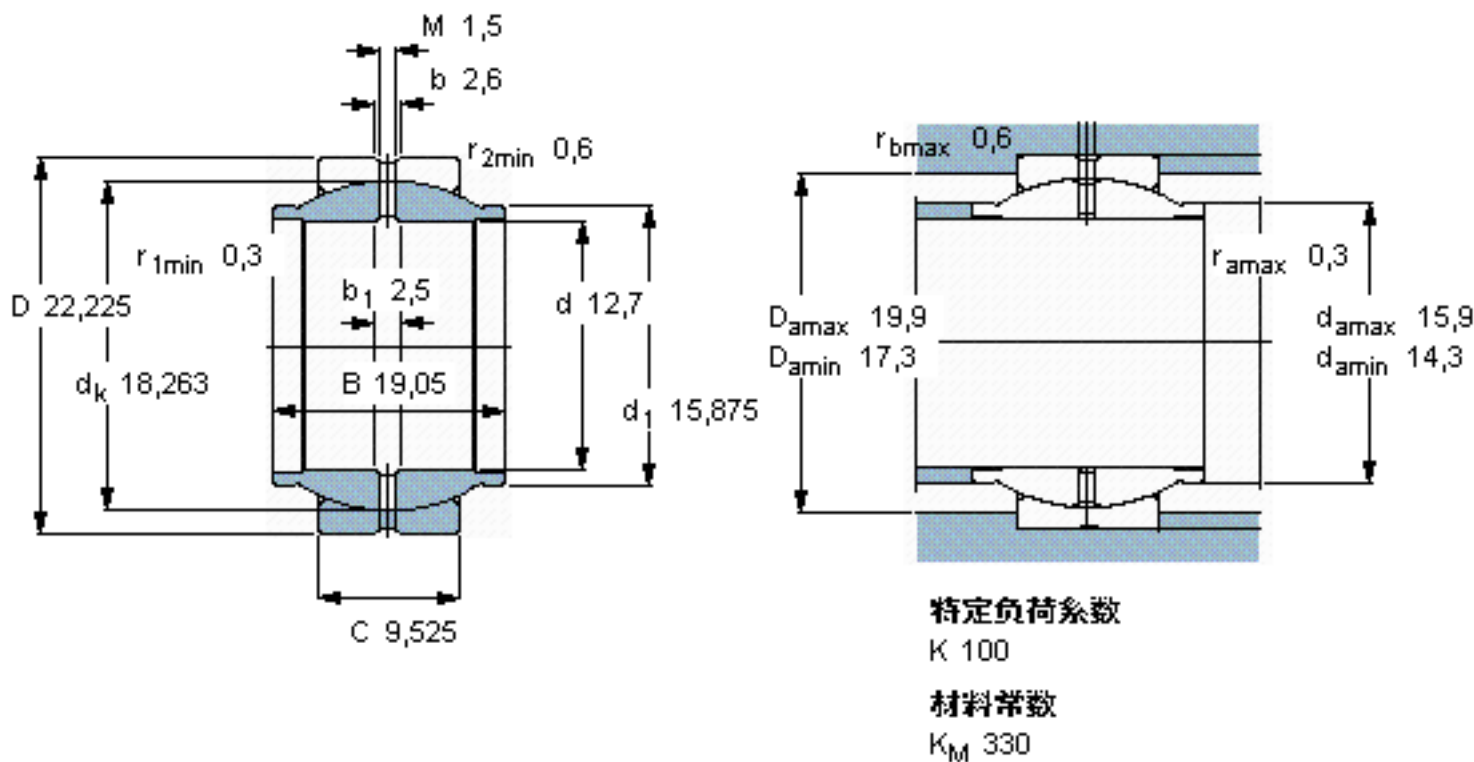

SKF GEZM 008 ES参数

主要尺寸	d	12.7	mm	-
	D	22.225	mm	-
	B	19.05	mm	-
	C	9.525	mm	-
倾斜角	±	9	度	-
基本额定载荷	C	14000	N	动载荷
	C_0	41500	N	静载荷
重量	重量	23	g	-
型号	型号	GEZM 008 ES	-	-

SKF GEZM 008 ES图片

参考资料: <http://www.sozhou.com/p/02731eef.html>