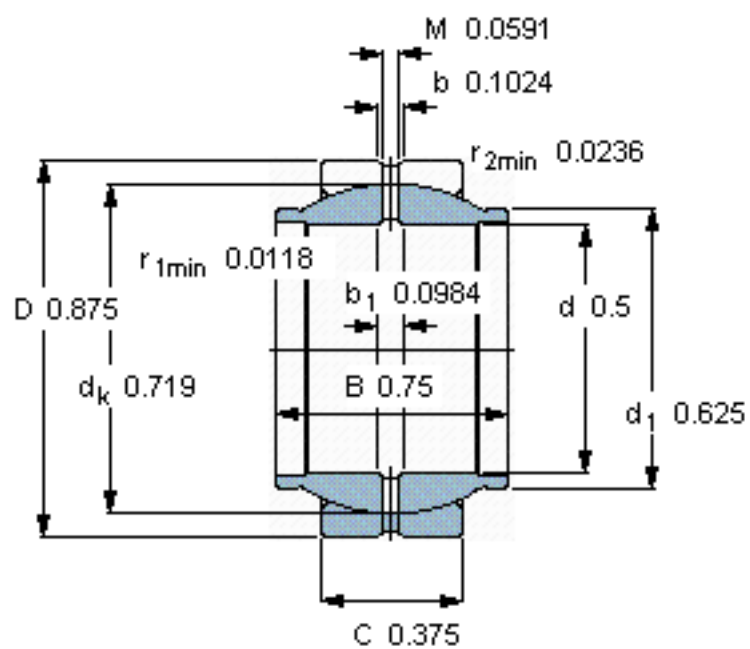

SKF GEZM 008 ES参数

主要尺寸	d	12.7	mm	-
	D	22.225	mm	-
	B	19.05	mm	-
	C	9.525	mm	-
倾斜角	±	9	度	-
基本额定载荷	C	14000	N	动载荷
	C_0	41500	N	静载荷
重量	重量	23	g	-
型号	型号	GEZM 008 ES	-	-

SKF GEZM 008 ES图片

参考资料: <http://www.sozhou.com/p/02731eef.html>

特定負荷係数

K 100

材料係数

K_M 330