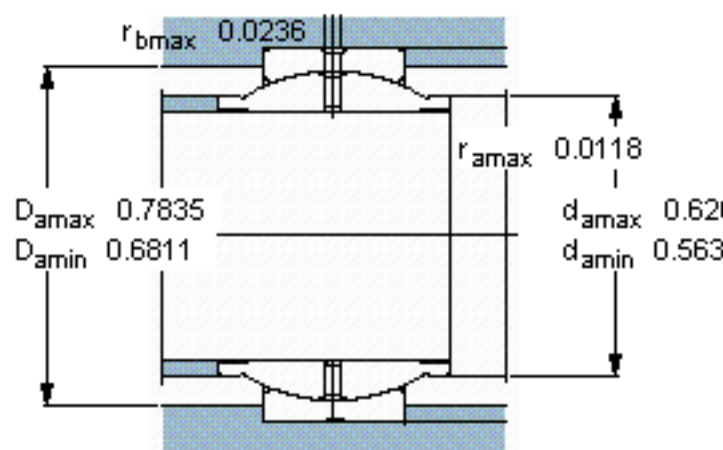

SKF GEZM 008 ES参数

主要尺寸	d	12.7	mm	-
	D	22.225	mm	-
	B	19.05	mm	-
	C	9.525	mm	-
倾斜角	±	9	度	-
基本额定载荷	C	14000	N	动载荷
	C_0	41500	N	静载荷
重量	重量	23	g	-
型号	型号	GEZM 008 ES	-	-

SKF GEZM 008 ES图片

参考资料: <http://www.sozhou.com/p/02731eef.html>