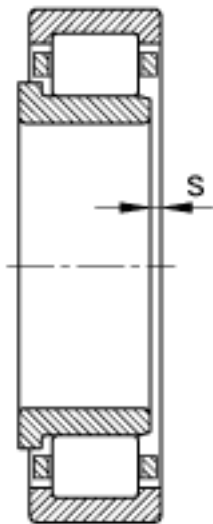

FAG NJ324-E-TVP2参数

尺寸	d	120	mm	-
	D	260	mm	-
	B	55	mm	-
	B ₁	14	mm	-
	B ₂	22.5	mm	-
	D ₁	218.7	mm	-
	D _{a max}	246	mm	-
	d ₁	168.1	mm	-
	d _{a max}	151	mm	-
	d _{a min}	134	mm	-
	d _{c min}	171	mm	-
	F	154	mm	-
	r _{1 min}	3	mm	-
	r _{a max}	2.5	mm	-
	r _{a1 max}	2.5	mm	-
	r _{min}	3	mm	-
	s	3.5	mm	距离中心位置的轴向偏移
重量	m	13500	g	质量
基本额定载荷	C _r	610000	N	基本额定动载荷，径向
	C _{0r}	600000	N	基本额定静载荷，径向
极限转速	n _G	3050	r/min	极限转速
参考转速	n _B	2700	r/min	参考速度
疲劳极限载荷	C _{ur}	96000	N	疲劳极限载荷，径向

FAG NJ324-E-TVP2图片

参考资料:<http://www.sozhou.com/p/029836c7.html>