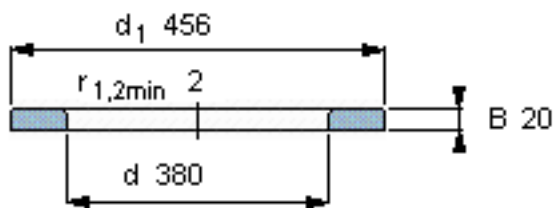

SKF WS 81176参数

尺寸	d	380	mm	-
	D	-	mm	-
	B	20	mm	-
	d ₁	456	mm	-
	D ₁	-	mm	-
	r ₁ 、r _{1.2}	2	mm	-
重量	重量	7780	g	-
型号	型号	WS 81176	-	-

SKF WS 81176图片

轴垫圈

轴垫圈

参考资料:<http://www.sozhou.com/p/02b8418e.html>