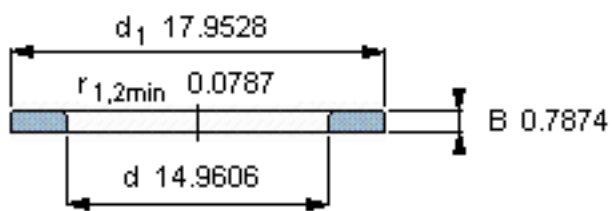

SKF WS 81176参数

尺寸	d	380	mm	-
	D	-	mm	-
	B	20	mm	-
	d ₁	456	mm	-
	D ₁	-	mm	-
	r ₁ 、r _{1.2}	2	mm	-
重量	重量	7780	g	-
型号	型号	WS 81176	-	-

SKF WS 81176图片

轴垫圈

轴垫圈

参考资料:<http://www.sozhou.com/p/02b8418e.html>