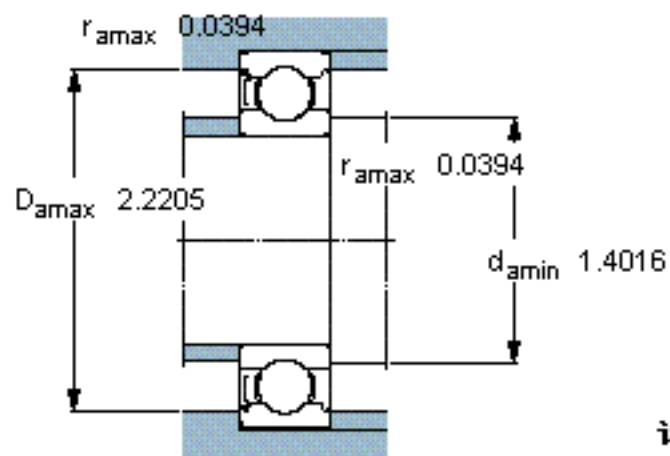

计算系数

k_r 0,025

f_0 14