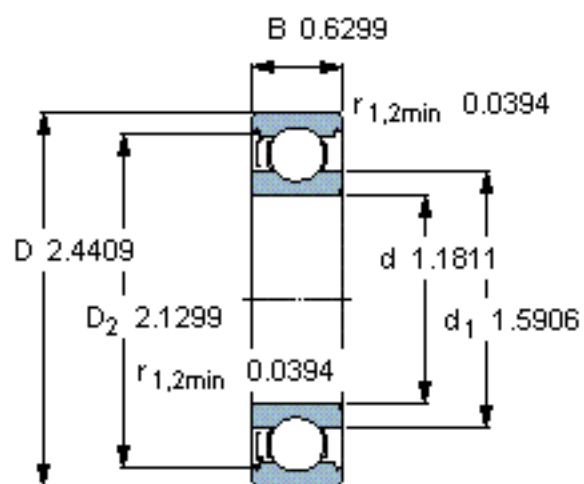

计算系数

k_r 0,025

f_0 14