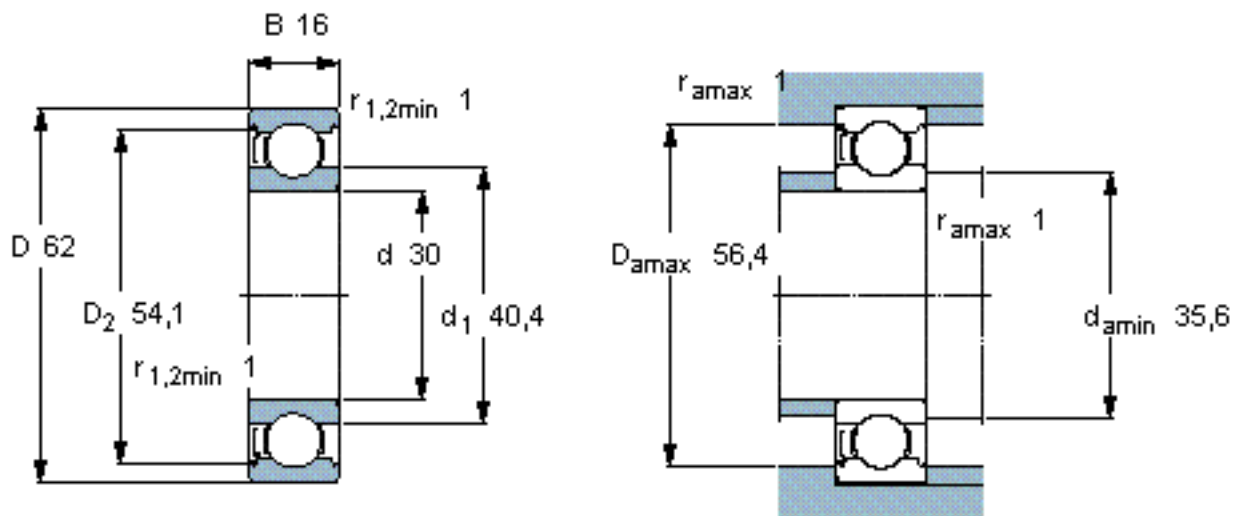

SKF 6206-Z *参数

主要尺寸	d	30	mm	-
	D	62	mm	-
	B	16	mm	-
基本额定载荷	C	20300	N	动载荷
	C_0	11200	N	静载荷
疲劳载荷极限	P_u	475	N	-
额定转速	参考转速	24000	r/min	-
	极限转速	15000	r/min	-
重量	重量	200	g	-
型号	* SKF 探索者轴承	6206-Z *	-	-

SKF 6206-Z *图片