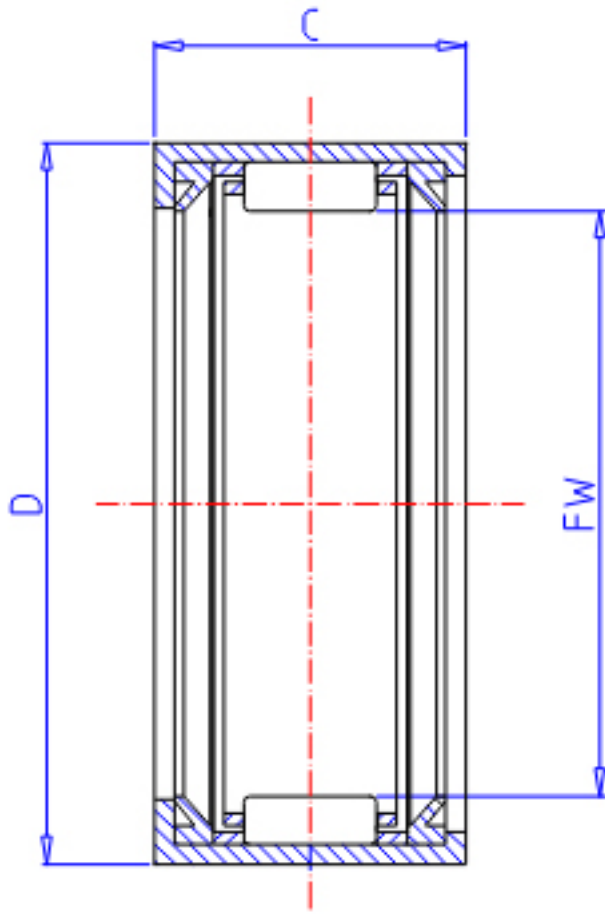

IKO TLA 2216UU参数

轴径	STDRT	22	mm	轴径
型号	ORDER	TLA 2216UU		型号
重量	MASS	19.4	g	重量
主要尺寸	FW	22	mm	内径
	D	28	mm	外径
	C	16	mm	宽度
基本额定载荷	CR	9230	N	动载荷
	COR	14300	N	静载荷

IKO TLA 2216UU图片

参考资料:<http://www.sozhou.com/p/02fab511.html>