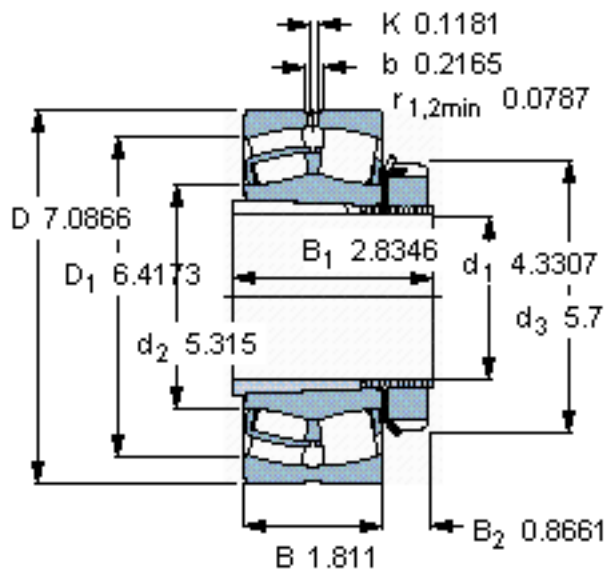

SKF 23024 CCK/W33 + H 3024 *参数

主要尺寸	d_1	110	mm	-
	D	180	mm	-
	B	46	mm	-
基本额定载荷	C	355000	N	动载荷
	C_0	510000	N	静载荷
疲劳载荷极限	P_u	53000	N	-
额定转速	参考转速	3200	r/min	-
	极限转速	4000	r/min	-
重量	重量	5950	g	-
型号	* SKF 探索者轴承	23024 CCK/W33 + H 3024 *	-	-

SKF 23024 CCK/W33 + H 3024 *图片

参考资料: <http://www.sozhou.com/p/03208cf3.html>

计算系数
 e 0,22
 Y_1 3
 Y_2 4,6
 Y_0 2,8