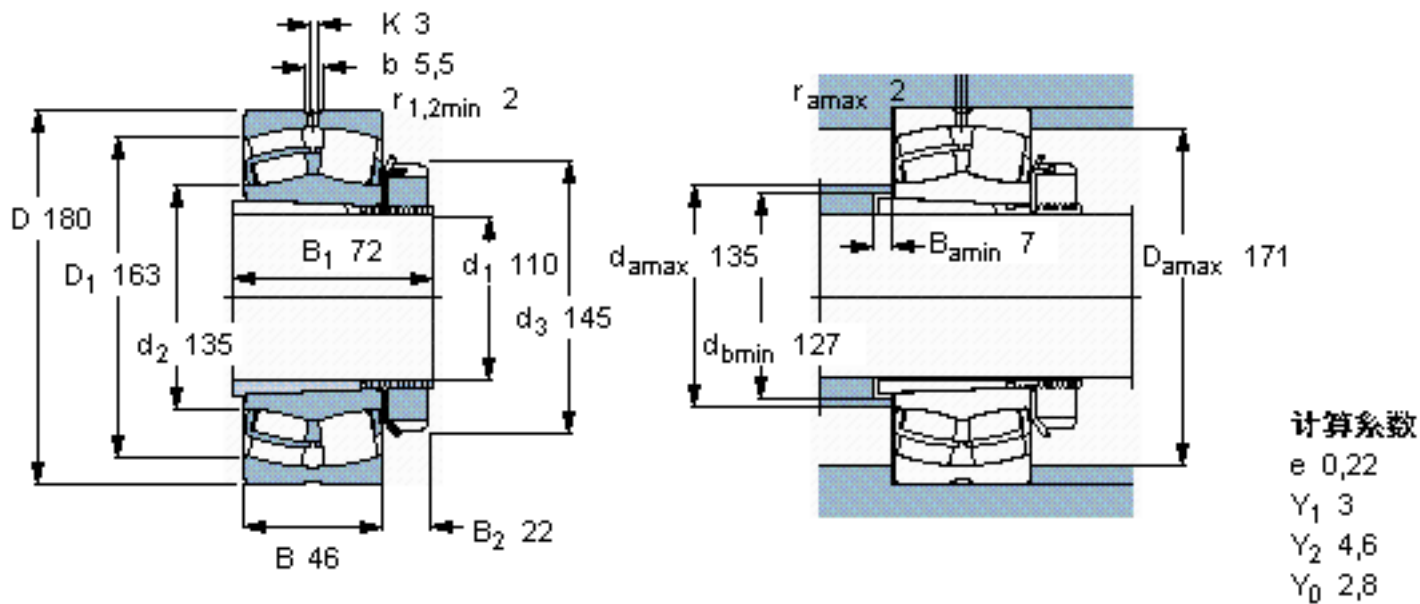

SKF 23024 CCK/W33 + H 3024 *参数

主要尺寸	d_1	110	mm	-
	D	180	mm	-
	B	46	mm	-
基本额定载荷	C	355000	N	动载荷
	C_0	510000	N	静载荷
疲劳载荷极限	P_u	53000	N	-
额定转速	参考转速	3200	r/min	-
	极限转速	4000	r/min	-
重量	重量	5950	g	-
型号	* SKF 探索者轴承	23024 CCK/W33 + H 3024 *	-	-

SKF 23024 CCK/W33 + H 3024 *图片

参考资料: <http://www.sozhou.com/p/03208cf3.html>

计算系数
 e 0,22
 Y_1 3
 Y_2 4,6
 Y_0 2,8