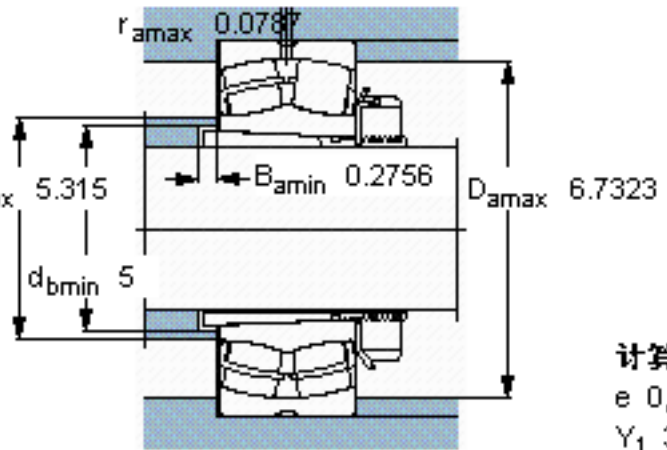

SKF 23024 CCK/W33 + H 3024 *参数

主要尺寸	d_1	110	mm	-
	D	180	mm	-
	B	46	mm	-
基本额定载荷	C	355000	N	动载荷
	C_0	510000	N	静载荷
疲劳载荷极限	P_u	53000	N	-
额定转速	参考转速	3200	r/min	-
	极限转速	4000	r/min	-
重量	重量	5950	g	-
型号	* SKF 探索者轴承	23024 CCK/W33 + H 3024 *	-	-

SKF 23024 CCK/W33 + H 3024 *图片

参考资料: <http://www.sozhou.com/p/03208cf3.html>

计算系数
 e 0,22
 Y_1 3
 Y_2 4,6
 Y_0 2,8