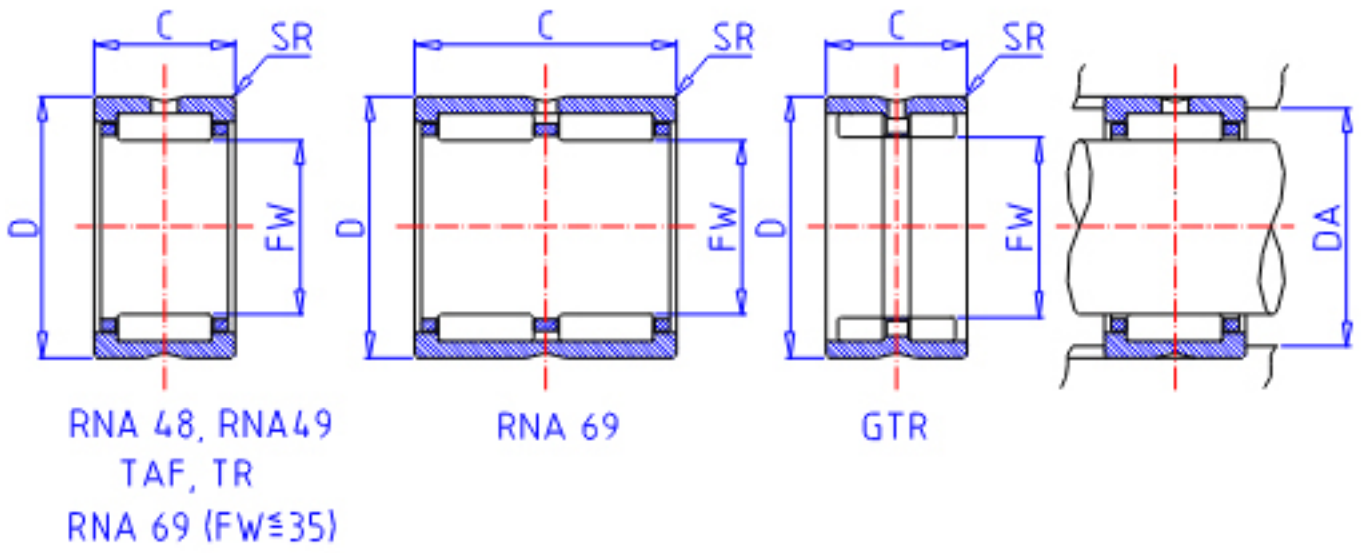

IKO RNA 6901参数

轴径	STDRT	16	mm	轴径
型号	ORDER	RNA 6901		型号
重量	MASS	30.0	g	重量
主要尺寸	FW	16	mm	内径
	D	24	mm	外径
	C	22	mm	宽度
	SR	0.3	mm	(最小)
安装尺寸	DA	22.0	mm	(最大)
基本额定载荷	CR	17100	N	动载荷
	COR	23000	N	静载荷

IKO RNA 6901图片