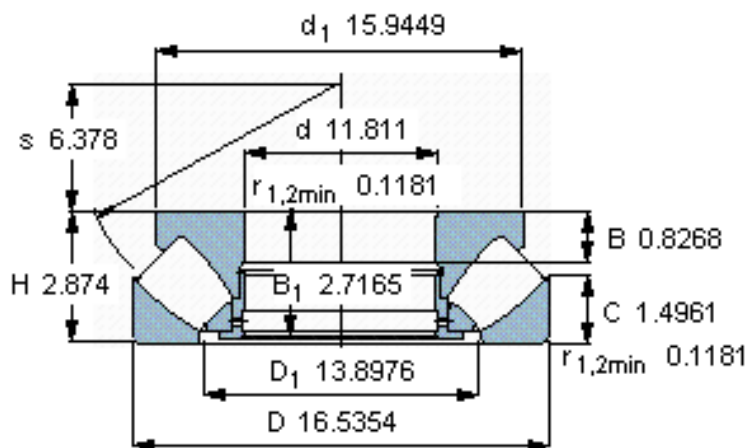

SKF 29260参数

主要尺寸	d	300	mm	-
	D	420	mm	-
	H	73	mm	-
基本额定载荷	C	1070000	N	动载荷
	C_0	4800000	N	静载荷
疲劳载荷极限	P_u	465000	N	-
最小载荷系数	参考转速	2.2	-	-
额定转速	额定转度	900	r/min	-
	极限转速	1400	r/min	-
重量	重量	30500	g	-
型号	* SKF 探索者轴承	29260	-	-

SKF 29260图片