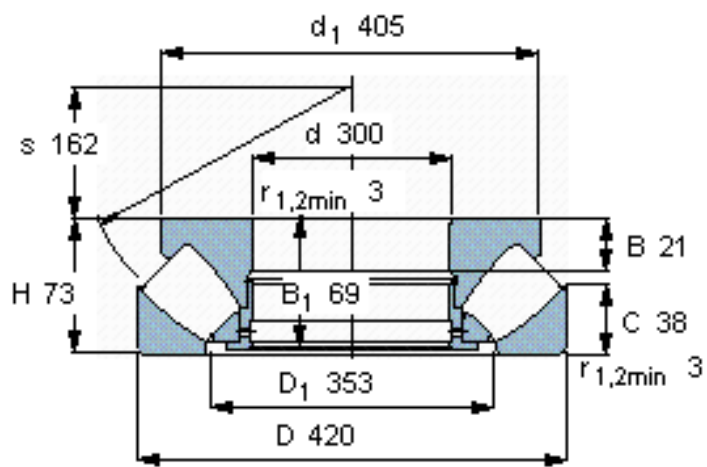

SKF 29260参数

主要尺寸	d	300	mm	-
	D	420	mm	-
	H	73	mm	-
基本额定载荷	C	1070000	N	动载荷
	C_0	4800000	N	静载荷
疲劳载荷极限	P_u	465000	N	-
最小载荷系数	参考转速	2.2	-	-
额定转速	额定转度	900	r/min	-
	极限转速	1400	r/min	-
重量	重量	30500	g	-
型号	* SKF 探索者轴承	29260	-	-

SKF 29260图片