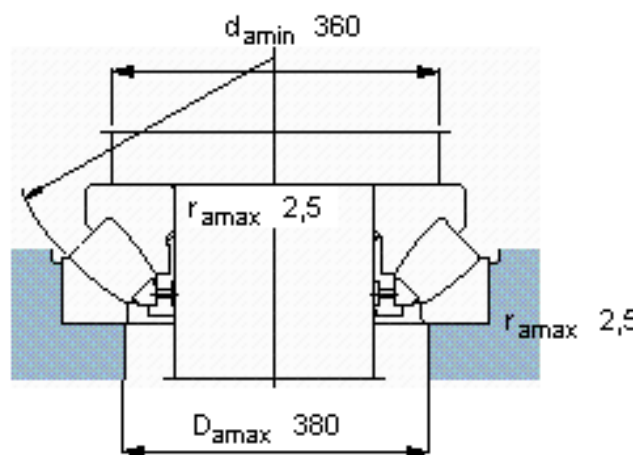

SKF 29260参数

主要尺寸	d	300	mm	-
	D	420	mm	-
	H	73	mm	-
基本额定载荷	C	1070000	N	动载荷
	C_0	4800000	N	静载荷
疲劳载荷极限	P_u	465000	N	-
最小载荷系数	参考转速	2.2	-	-
额定转速	额定转度	900	r/min	-
	极限转速	1400	r/min	-
重量	重量	30500	g	-
型号	* SKF 探索者轴承	29260	-	-

SKF 29260图片