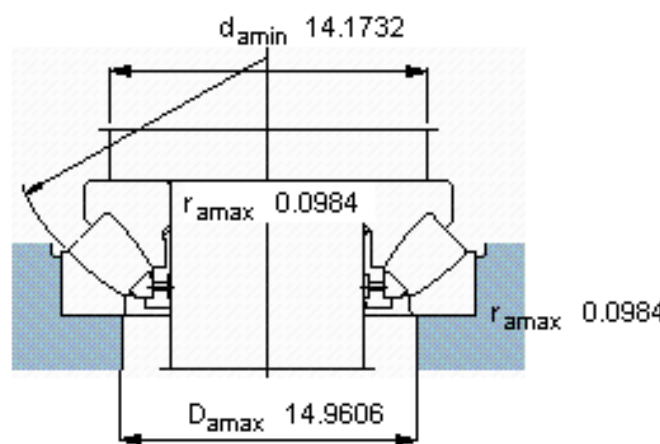

SKF 29260参数

主要尺寸	d	300	mm	-
	D	420	mm	-
	H	73	mm	-
基本额定载荷	C	1070000	N	动载荷
	C_0	4800000	N	静载荷
疲劳载荷极限	P_u	465000	N	-
最小载荷系数	参考转速	2.2	-	-
额定转速	额定转度	900	r/min	-
	极限转速	1400	r/min	-
重量	重量	30500	g	-
型号	* SKF 探索者轴承	29260	-	-

SKF 29260图片