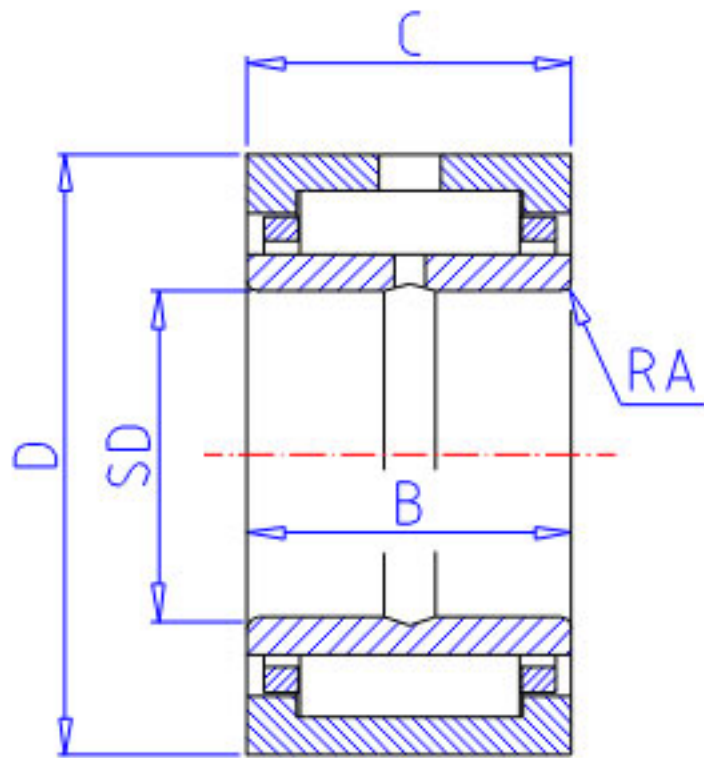

**NSK HJ-648032 + IR-546432参数**

基本额定载荷	CR	202000	N	动载荷
	COR	430000	N	静载荷
	CR2	20600	kgf	动载荷
	COR2	43500	kgf	静载荷
极限转速	LS	4000	1/min	极限转速
外形尺寸	SD	85.725	mm	-
	B	50.80	mm	-
	RS	2.5	mm	-
	RA	2.5	mm	-
重量	MASS	2300	g	重量
型号	型号	HJ-648032 + IR-546432		-
外形尺寸	FW	101.600	mm	内径
	D	127.000		外径
	C	50.80	mm	宽度

**NSK HJ-648032 + IR-546432图片**

参考资料:<http://www.sozhou.com/p/0374f1e4.html>