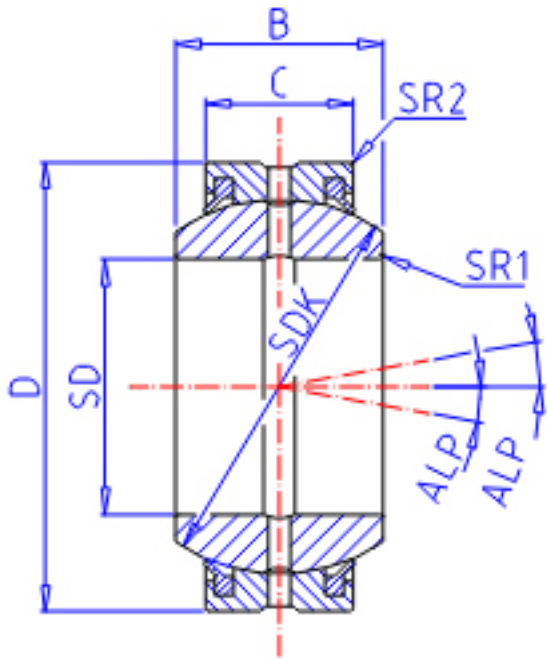

IKO GE 20ES-2RS参数

轴径	STDRT	20	mm	轴径
型号	ORDER	GE 20ES-2RS		型号
重量	MASS	70	g	重量
主要尺寸	SD	20	mm	内径
	D	35	mm	外径
	B	16	mm	宽度
	C	12	mm	宽度
	SDK	29.0	mm	-
	SR1	0.3	mm	(最小)
	SR2	0.3	mm	(最小)
安装尺寸	SDAMIN	22.5	mm	(最小)
	SDAMAX	24.0	mm	(最大)
	DAMAX	32.5	mm	(最大)
	DAMIN	30.5	mm	(最小)
动态负载容量	CD	34100	N	动态负载容量
静态负载容量	CS	205000	N	静态负载容量
容许倾斜角度	ALP	6		容许倾斜角度

IKO GE 20ES-2RS图片

参考资料:<http://www.sozhou.com/p/03f37ea1.html>