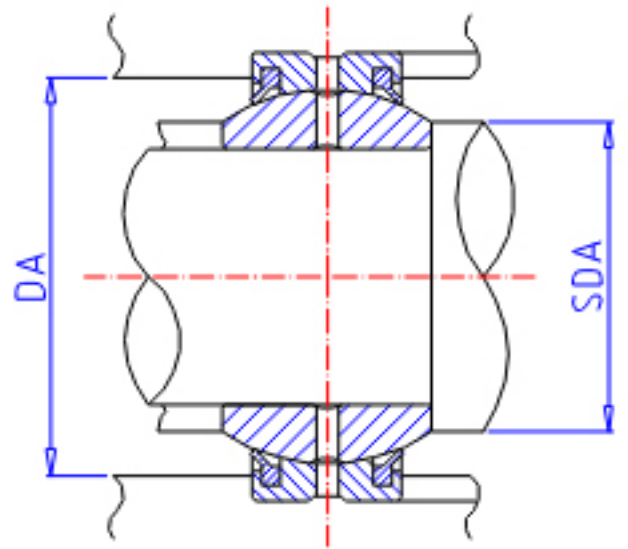

IKO GE 20ES-2RS参数

轴径	STDRT	20	mm	轴径
型号	ORDER	GE 20ES-2RS		型号
重量	MASS	70	g	重量
主要尺寸	SD	20	mm	内径
	D	35	mm	外径
	B	16	mm	宽度
	C	12	mm	宽度
	SDK	29.0	mm	-
	SR1	0.3	mm	(最小)
	SR2	0.3	mm	(最小)
安装尺寸	SDAMIN	22.5	mm	(最小)
	SDAMAX	24.0	mm	(最大)
	DAMAX	32.5	mm	(最大)
	DAMIN	30.5	mm	(最小)
动态负载容量	CD	34100	N	动态负载容量
静态负载容量	CS	205000	N	静态负载容量
容许倾斜角度	ALP	6		容许倾斜角度

IKO GE 20ES-2RS图片

参考资料:<http://www.sozhou.com/p/03f37ea1.html>