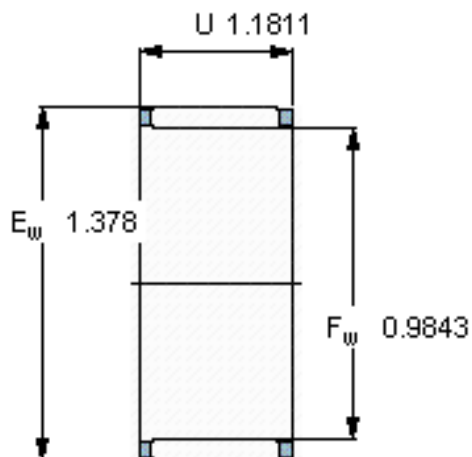

SKF K 25x35x30参数

尺寸	F_w	25	mm	-
	E_w	35	mm	-
	U	30	mm	-
基本额定载荷	C	44600	N	动载荷
	C_0	62000	N	静载荷
疲劳载荷极限	P_u	7800	N	-
额定转速	参考转速	15000	r/min	-
	极限转速	17000	r/min	-
重量	重量	65	g	-
型号	型号	K 25x35x30	-	-
适当的密封件型号	适当的密封件型号	G 25x35x4	-	-

SKF K 25x35x30图片

适宜的附件

G密封件
SD密封件：

G 25x35x4
SD 25x35x4

适宜的附件

G密封件
SD密封件：

G 25x35x4
SD 25x35x4

参考资料:<http://www.sozhou.com/p/040283e0.html>