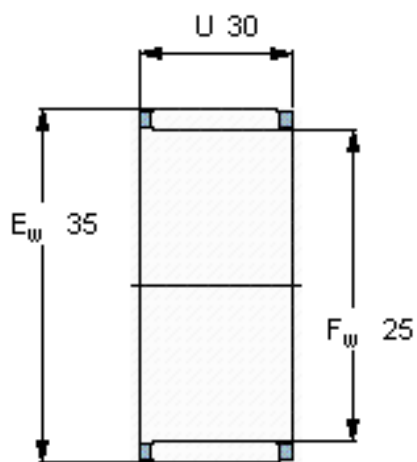

SKF K 25x35x30参数

尺寸	F_w	25	mm	-
	E_w	35	mm	-
	U	30	mm	-
基本额定载荷	C	44600	N	动载荷
	C_0	62000	N	静载荷
疲劳载荷极限	P_u	7800	N	-
额定转速	参考转速	15000	r/min	-
	极限转速	17000	r/min	-
重量	重量	65	g	-
型号	型号	K 25x35x30	-	-
适当的密封件型号	适当的密封件型号	G 25x35x4	-	-

SKF K 25x35x30图片

适宜的附件

G密封件
SD密封件：

G 25x35x4
SD 25x35x4

适宜的附件

G密封件
SD密封件：

G 25x35x4
SD 25x35x4

参考资料:<http://www.sozhou.com/p/040283e0.html>