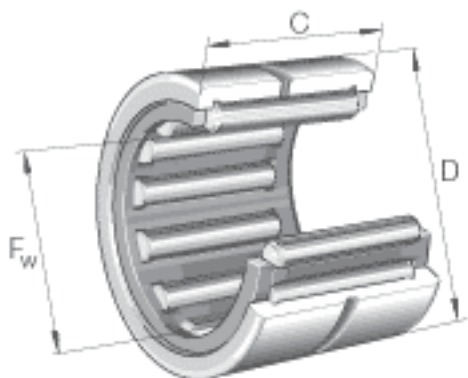

## INA NK8/12-TV参数

尺寸	$F_w$	8	mm	-
	D	15	mm	-
	C	12	mm	-
	$r_{min}$	0.3	mm	-
重量	m	8.7	g	质量
基本额定载荷	$C_r$	4450	N	基本额定动载荷, 径向
	$C_{0r}$	4100	N	基本额定静载荷, 径向
疲劳极限载荷	$C_{ur}$	690	N	疲劳极限载荷, 径向
极限转速	$n_G$	32500	r/min	极限转速
参考转速	$n_B$	27000	r/min	参考转速
说明				有止动环, 无润滑孔和润滑一槽。

## INA NK8/12-TV图片

参考资料:<http://www.sozhou.com/p/041bc3ea.html>