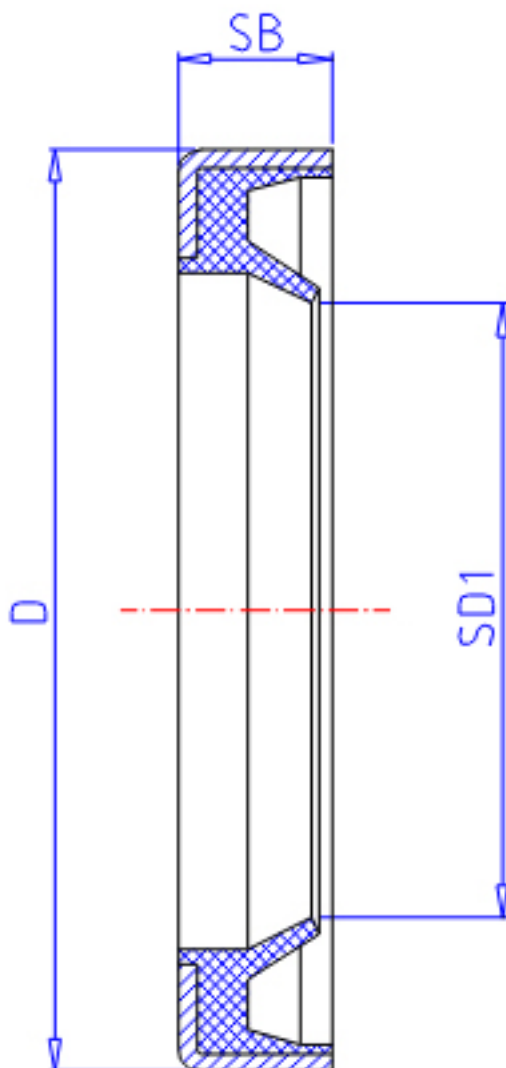

IKO OS 16243参数

轴径	STDRT	16	mm	轴径
型号	ORDER	OS 16243		型号
主要尺寸	SD1	16	mm	-
	D	24	mm	外径
	SB	3.0	mm	宽度

IKO OS 16243图片

参考资料:<http://www.sozhou.com/p/0431cb83.html>