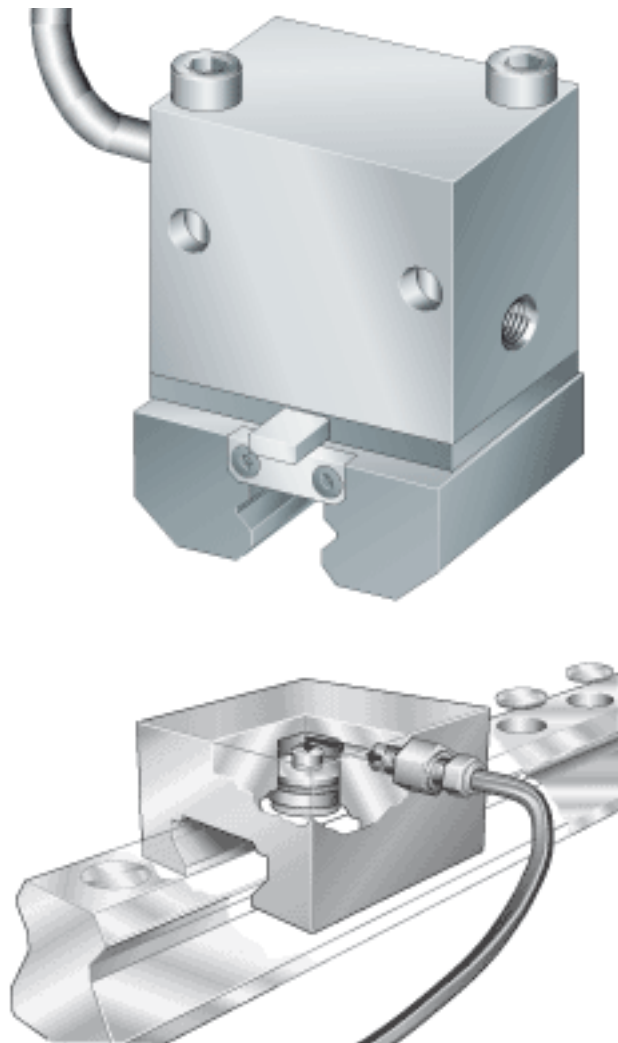

INA MVH. TSX35-D-A参数

说明

适合直线单元 RUE

INA MVH. TSX35-D-A图片

参考资料:<http://www.sozhou.com/p/04513f6d.html>