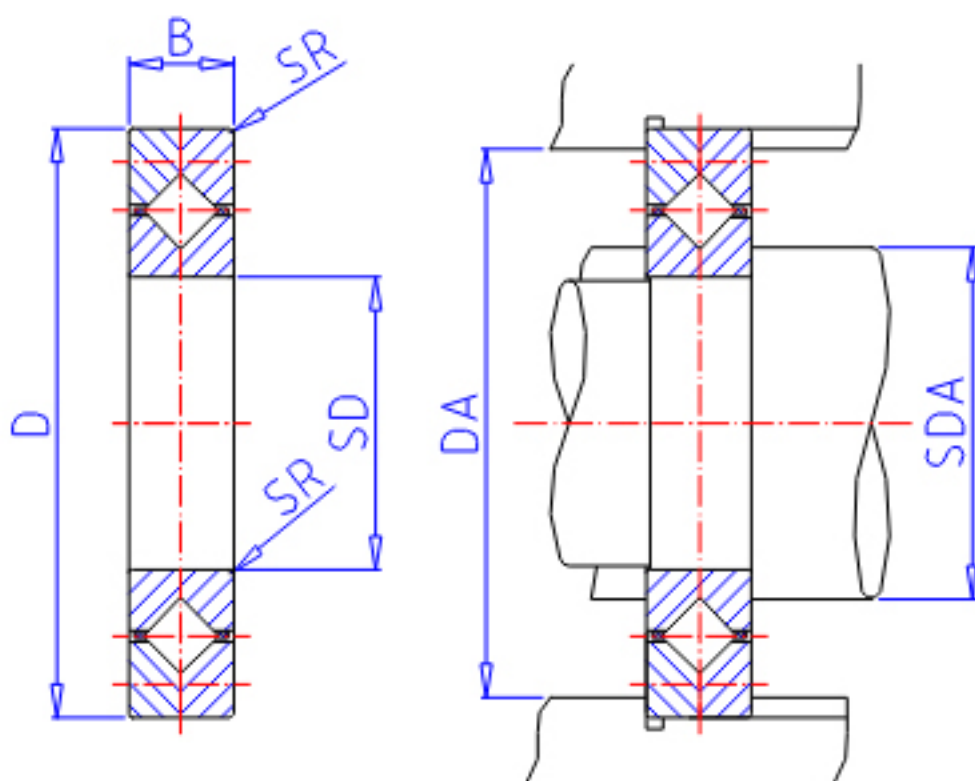

IKO CRBC 50050参数

轴径	STDRT	500	mm	轴径
型号	ORDER	CRBC 50050		型号
重量	MASS	41700	g	重量
主要尺寸	SD	500	mm	内径
	D	625	mm	外径
	B	50	mm	宽度
	SR	2.5	mm	(最小)
安装尺寸	SDA	531	mm	-
	DA	592	mm	-
基本额定载荷	CR	247000	N	动载荷
	COR	561000	N	静载荷

IKO CRBC 50050图片

参考资料:<http://www.sozhou.com/p/0466d7e5.html>