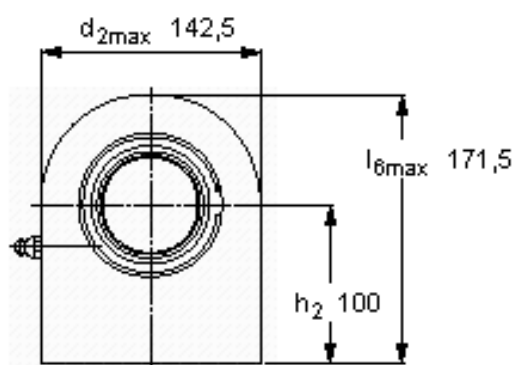

SKF SCF 60 ES参数

主要尺寸	d	60	mm	-
	最大	142.5	mm	-
	B	44	mm	-
	最大	51.5	mm	-
	h_2	100	mm	-
倾斜角	倾斜角	6	度	-
基本额定载荷	C	245000	N	动载荷
	C_0	530000	N	静载荷
重量	重量	7100	g	-
型号	型号	SCF 60 ES	-	-

SKF SCF 60 ES图片

公差
 h_2 js13

特定负荷系数
K 100