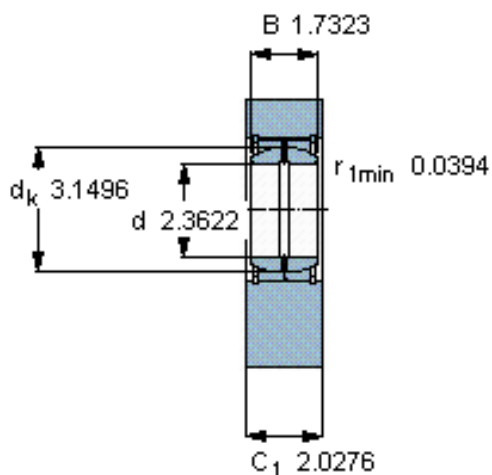

公差
 h_2 js13

特定负荷系数
K 100

材料常数
 K_M 330