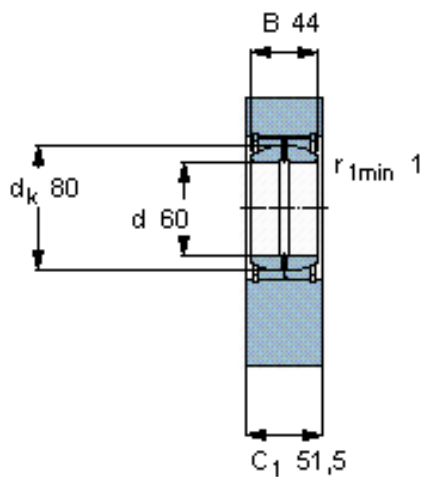

SKF SCF 60 ES参数

主要尺寸	d	60	mm	-
	最大	142.5	mm	-
	B	44	mm	-
	最大	51.5	mm	-
	h_2	100	mm	-
倾斜角	倾斜角	6	度	-
基本额定载荷	C	245000	N	动载荷
	C_0	530000	N	静载荷
重量	重量	7100	g	-
型号	型号	SCF 60 ES	-	-

SKF SCF 60 ES图片

公差
 h_2 js13

特定负荷系数
K 100