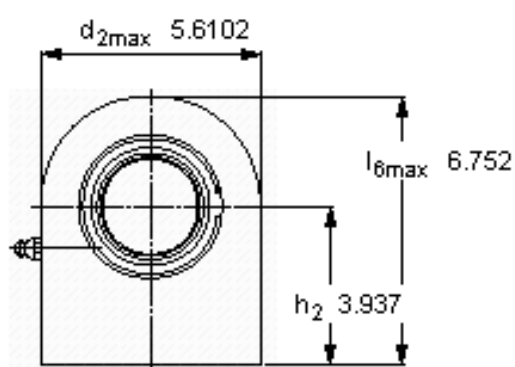

公差
 h_2 js13

特定负荷系数
K 100

材料常数
 K_M 330