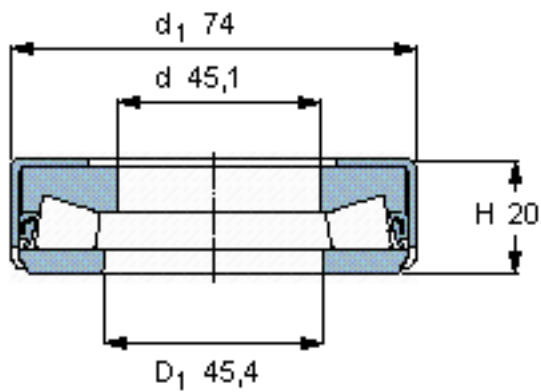

SKF 353118参数

主要尺寸	d	45.1	mm	-
	D	-	mm	-
	d₁	74	mm	-
	H	20	mm	-
基本额定载荷	C	96800	N	动载荷
	C₀	280000	N	静载荷
疲劳载荷极限	P_u	22400	N	-
最小载荷系数	A	6.3	-	-
重量	重量	350	g	-
型号	型号	353118	-	-

SKF 353118图片

参考资料: <http://www.sozhou.com/p/048a4cda.html>