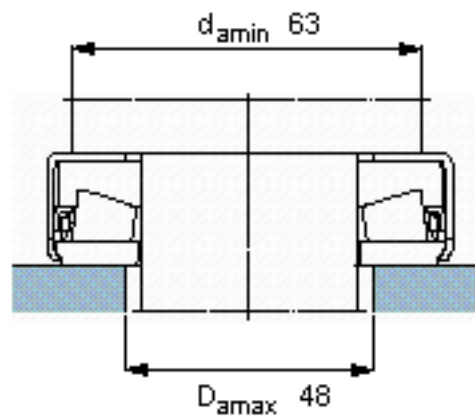

SKF 353118参数

主要尺寸	d	45.1	mm	-
	D	-	mm	-
	d₁	74	mm	-
	H	20	mm	-
基本额定载荷	C	96800	N	动载荷
	C₀	280000	N	静载荷
疲劳载荷极限	P_u	22400	N	-
最小载荷系数	A	6.3	-	-
重量	重量	350	g	-
型号	型号	353118	-	-

SKF 353118图片

参考资料: <http://www.sozhou.com/p/048a4cda.html>