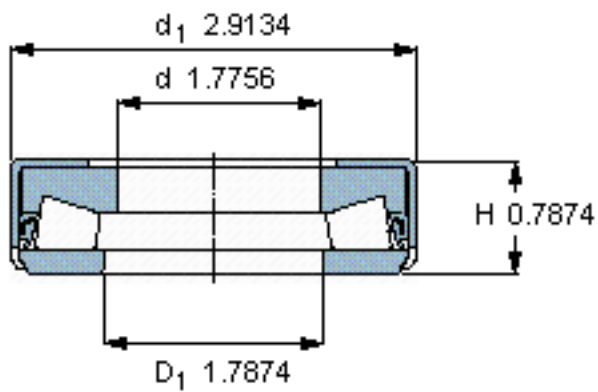

SKF 353118参数

主要尺寸	d	45.1	mm	-
	D	-	mm	-
	d₁	74	mm	-
	H	20	mm	-
基本额定载荷	C	96800	N	动载荷
	C₀	280000	N	静载荷
疲劳载荷极限	P_u	22400	N	-
最小载荷系数	A	6.3	-	-
重量	重量	350	g	-
型号	型号	353118	-	-

SKF 353118图片

参考资料: <http://www.sozhou.com/p/048a4cda.html>