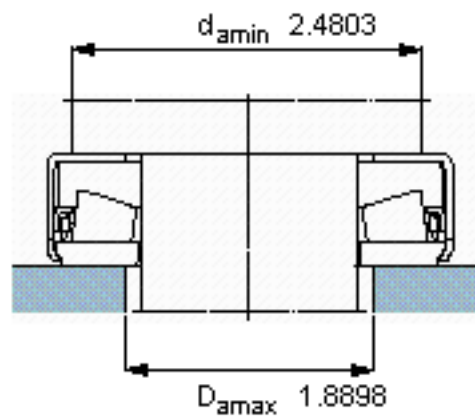

SKF 353118参数

主要尺寸	d	45.1	mm	-
	D	-	mm	-
	d₁	74	mm	-
	H	20	mm	-
基本额定载荷	C	96800	N	动载荷
	C₀	280000	N	静载荷
疲劳载荷极限	P_u	22400	N	-
最小载荷系数	A	6.3	-	-
重量	重量	350	g	-
型号	型号	353118	-	-

SKF 353118图片

参考资料: <http://www.sozhou.com/p/048a4cda.html>