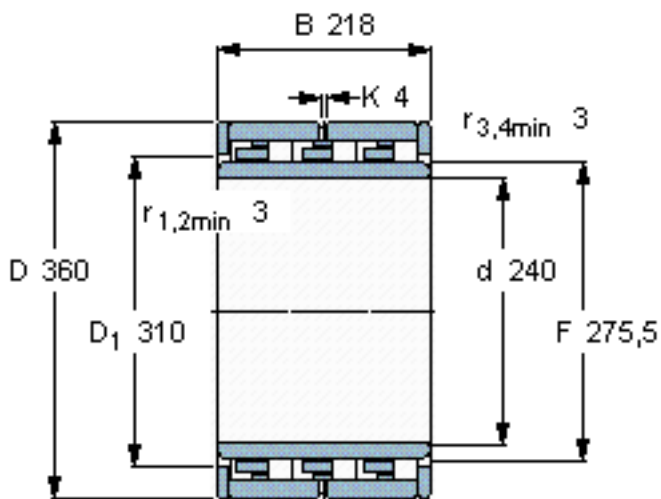

SKF NNU 6048 M参数

主要尺寸	d	240	mm	-
	D	360	mm	-
	B	218	mm	-
基本额定载荷	C	1650000	N	动载荷
	C_0	4150000	N	静载荷
疲劳载荷极限	P_u	425000	N	-
额定转速	参考转速	630	r/min	-
	极限转速	750	r/min	-
重量	重量	85000	g	-
型号	型号	NNU 6048 M	-	-

SKF NNU 6048 M图片