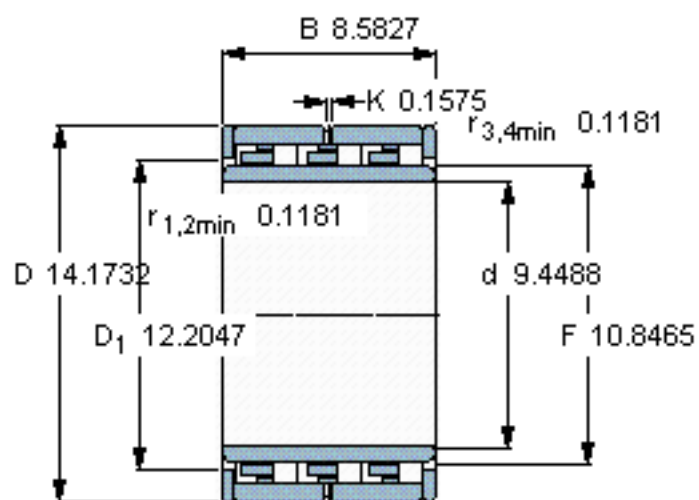

计算系数

k_r 0,46