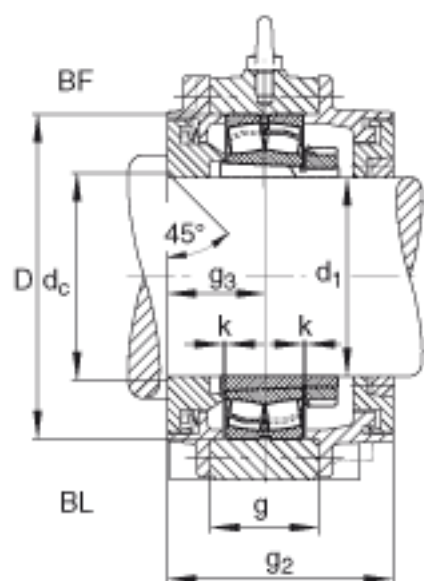

FAG BND3232-H-C-T-BL-S参数

尺寸	d ₁	140	mm	-
	a	600	mm	-
	h ₁	385	mm	-
	s ₂	250	mm	-
	b	180	mm	-
	c	58	mm	-
	D	290	mm	-
	d _c	152	mm	-
	g	130	mm	-
	s ₃	115	mm	-
	h	190	mm	-
	k	3	mm	-
	m	490	mm	-
	n	105	mm	-
	s	M30		-
说明	s ₂	M16		-
尺寸	t	330	mm	-
	u	36	mm	-
	v	45	mm	-
说明	s ₂	6		数量
		23232K		型号, 轴承
其他		H2332		质量, 紧定套
重量	m ₁	90000	g	质量, 轴承座
说明		BND3232		型号, 轴承座

FAG BND3232-H-C-T-BL-S图片

参考资料:<http://www.sozhou.com/p/0507697d.html>