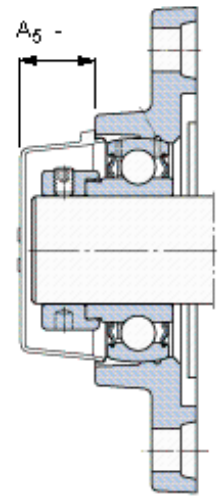

SKF FYTB 15 FM参数

主要尺寸	d	15	mm	-
	A ₁	26	mm	-
	J	76.5	mm	-
	L	57	mm	-
	T	39.1	mm	-
基本额定载荷	C	9560	N	动载荷
	C ₀	4750	N	静载荷
极限转速	带h6轴公差	9500	r/min	-
重量	重量	420	g	-
型号	轴承单元	FYTB 15 FM	-	-
	轴承座	FYTB 503 M	-	-
	轴承	YET 203/15	-	-

SKF FYTB 15 FM图片

参考资料:<http://www.sozhou.com/p/0510408a.html>

平头螺钉
 适宜的止动环 [Nm]
 六角键销尺寸 [mm]
 端盖

M 6×0.7
 4
 3
 -