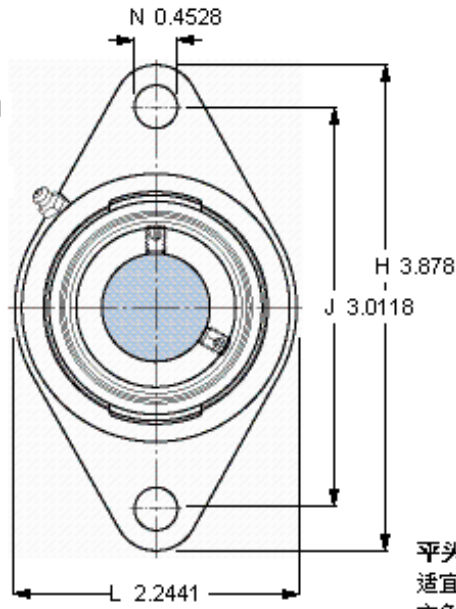

SKF FYTB 15 FM参数

主要尺寸	d	15	mm	-
	A ₁	26	mm	-
	J	76.5	mm	-
	L	57	mm	-
	T	39.1	mm	-
基本额定载荷	C	9560	N	动载荷
	C ₀	4750	N	静载荷
极限转速	带h6轴公差	9500	r/min	-
重量	重量	420	g	-
型号	轴承单元	FYTB 15 FM	-	-
	轴承座	FYTB 503 M	-	-
	轴承	YET 203/15	-	-

SKF FYTB 15 FM图片

参考资料:<http://www.sozhou.com/p/0510408a.html>

平头螺钉
 适宜的止动环 [Nm]
 六角键销尺寸 [mm]
 端盖

M 6×0.7
 4
 3
 -