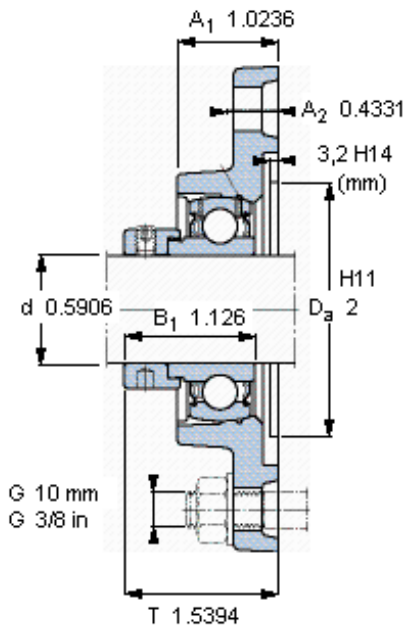

SKF FYTB 15 FM参数

主要尺寸	d	15	mm	-
	A ₁	26	mm	-
	J	76.5	mm	-
	L	57	mm	-
	T	39.1	mm	-
基本额定载荷	C	9560	N	动载荷
	C ₀	4750	N	静载荷
极限转速	带h6轴公差	9500	r/min	-
重量	重量	420	g	-
型号	轴承单元	FYTB 15 FM	-	-
	轴承座	FYTB 503 M	-	-
	轴承	YET 203/15	-	-

SKF FYTB 15 FM图片

参考资料:<http://www.sozhou.com/p/0510408a.html>

平头螺钉
 适宜的止动环 [Nm]
 六角键销尺寸 [mm]
 端盖

M 6×0.7
 4
 3
 -