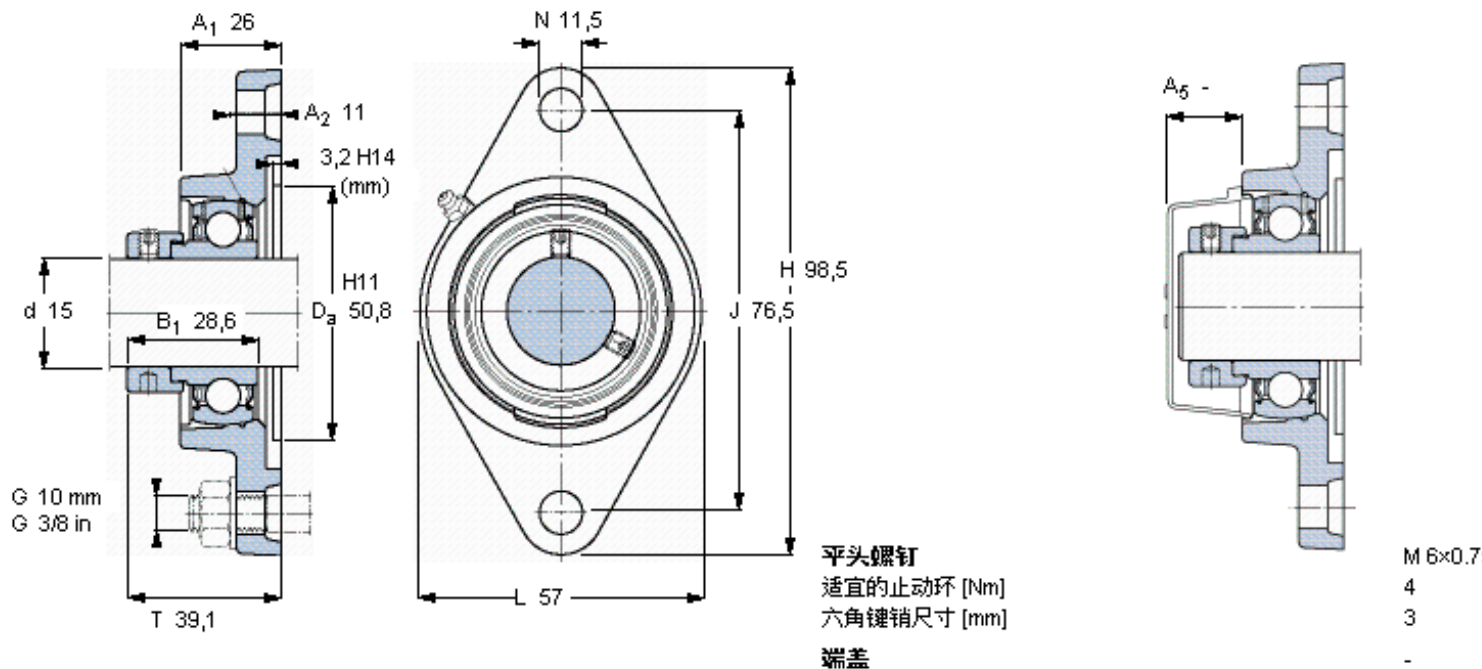

SKF FYTB 15 FM参数

主要尺寸	d	15	mm	-
	A ₁	26	mm	-
	J	76.5	mm	-
	L	57	mm	-
	T	39.1	mm	-
基本额定载荷	C	9560	N	动载荷
	C ₀	4750	N	静载荷
极限转速	带h6轴公差	9500	r/min	-
重量	重量	420	g	-
型号	轴承单元	FYTB 15 FM	-	-
	轴承座	FYTB 503 M	-	-
	轴承	YET 203/15	-	-

SKF FYTB 15 FM图片

参考资料:<http://www.sozhou.com/p/0510408a.html>

平头螺钉
 适宜的止动环 [Nm]
 六角键销尺寸 [mm]
 端盖

M 6×0.7
 4
 3
 -