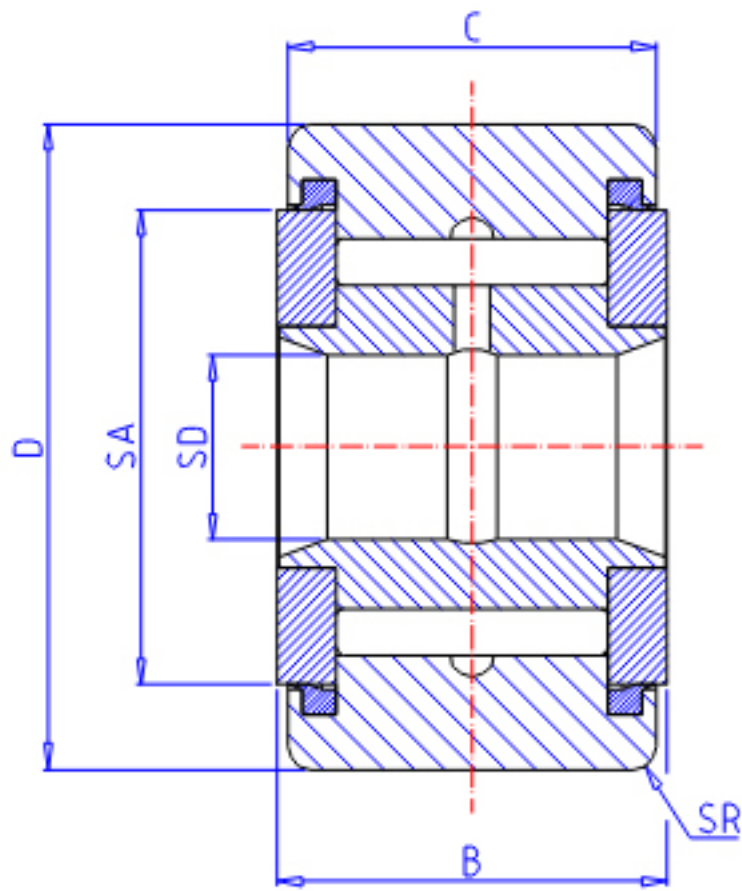

参考资料:<http://www.sozhou.com/p/05396e2b.html>