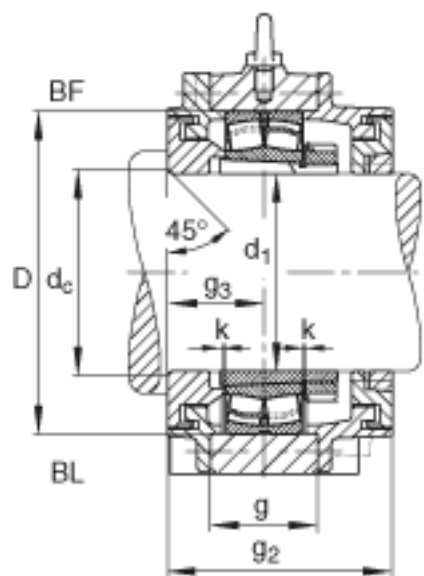

FAG BND2215-H-C-Y-BL-S参数

尺寸	d ₁	65	mm	-
	a	285	mm	-
	h ₁	180	mm	-
	g ₂	125	mm	-
	b	85	mm	-
	D	130	mm	-
	d _c	71	mm	-
	g	45	mm	-
	g ₃	55	mm	-
	h	90	mm	-
	k	2	mm	-
	m	225	mm	-
	n	45	mm	-
	s	M16		-
说明	s ₂	M6		-
尺寸	t	155	mm	-
	u	20	mm	-
	v	28	mm	-
说明	s ₂	6		数量
		22215K		型号, 轴承
其他		H315		质量, 紧定套
重量	m ₁	15000	g	质量, 轴承座
说明		BND2215		型号, 轴承座
尺寸	c	35	mm	-

FAG BND2215-H-C-Y-BL-S图片

参考资料:<http://www.sozhou.com/p/053c6edd.html>