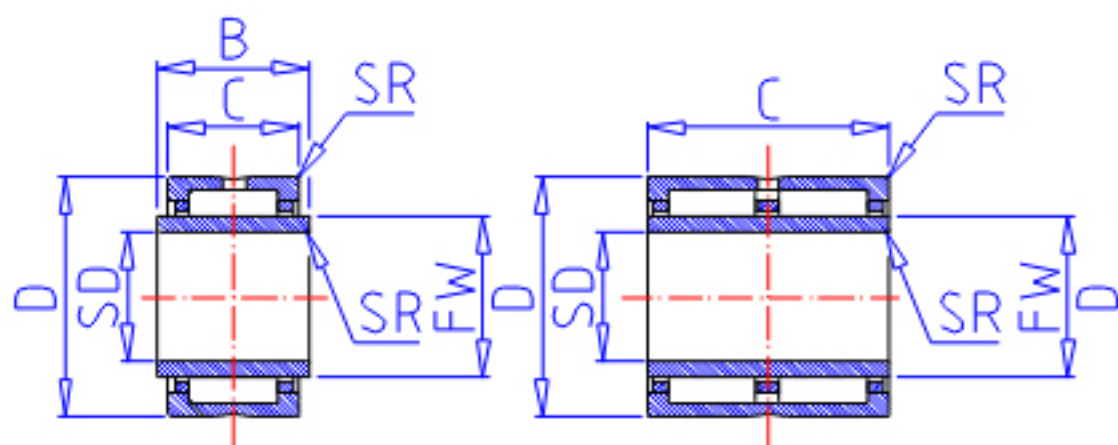

IKO NA 4904参数

轴径	STDRT	20	mm	轴径
型号	ORDER	NA 4904		型号
重量	MASS	78.5	g	重量
主要尺寸	SD	20	mm	内径
	D	37	mm	外径
	C	17	mm	宽度
	B	0.000	mm	宽度
	SR	0.3	mm	(最小)
	FW	25	mm	内径
	S	0.500	mm	-
安装尺寸	SDAMIN	22.0	mm	(最小)
	SDAMAX	24.0	mm	(最大)
	DA	35.0	mm	(最大)
基本额定载荷	CR	21000	N	动载荷
	COR	25000	N	静载荷
搭配内圈	IR	LRT 202517		搭配内圈

IKO NA 4904图片

NA 48, NA49
TAFI, TRI
NA 69 (SD $\leq$ 30)

NA 69