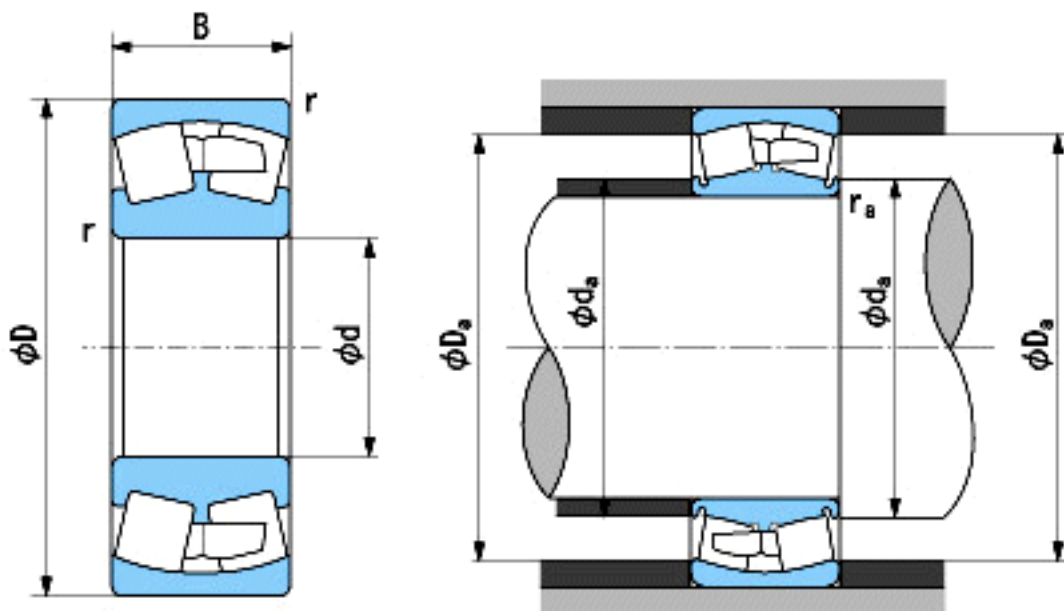

NACHI 22217AEX参数

外形尺寸	d	85	mm	内径
	D	150	mm	外径
	B	36	mm	宽度
	r	2~3.5	mm	轴向
	r	2~5	mm	轴向
安装尺寸	da (min)	95.0	mm	(最小)
	Da (max)	140.0	mm	(最大)
	ra (max)	2.0	mm	(最大)
重量	Mass	2820	g	重量
基本额定载荷	Cr	310000	N	动载荷
	Cor	260000	N	静载荷
极限速度	Grease	4200	r/min	脂润滑
	Oil	5700	r/min	油润滑

NACHI 22217AEX图片

参考资料:<http://www.sozhou.com/p/05589be5.html>