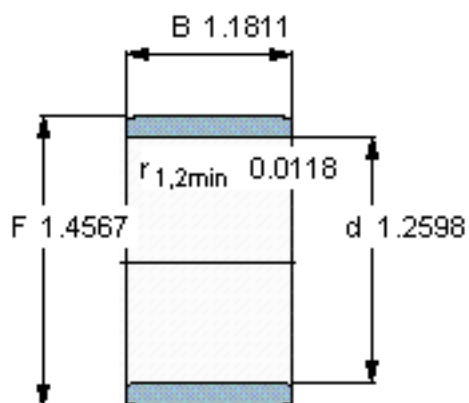

SKF IR 32x37x30参数

主要尺寸	d	32	mm	-
	F	37	mm	-
	B	30	mm	-
	最小	0.3	mm	-
重量	重量	63	g	-
型号	型号	IR 32x37x30	-	-

SKF IR 32x37x30图片

参考资料:<http://www.sozhou.com/p/0559353e.html>