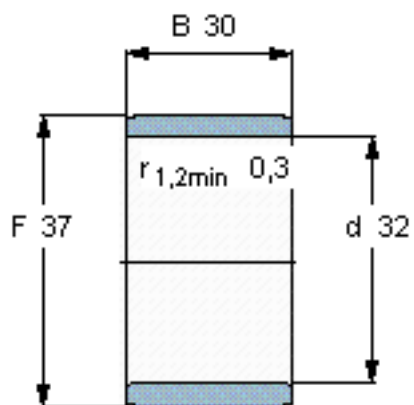

SKF IR 32x37x30参数

主要尺寸	d	32	mm	-
	F	37	mm	-
	B	30	mm	-
	最小	0.3	mm	-
重量	重量	63	g	-
型号	型号	IR 32x37x30	-	-

SKF IR 32x37x30图片

参考资料:<http://www.sozhou.com/p/0559353e.html>