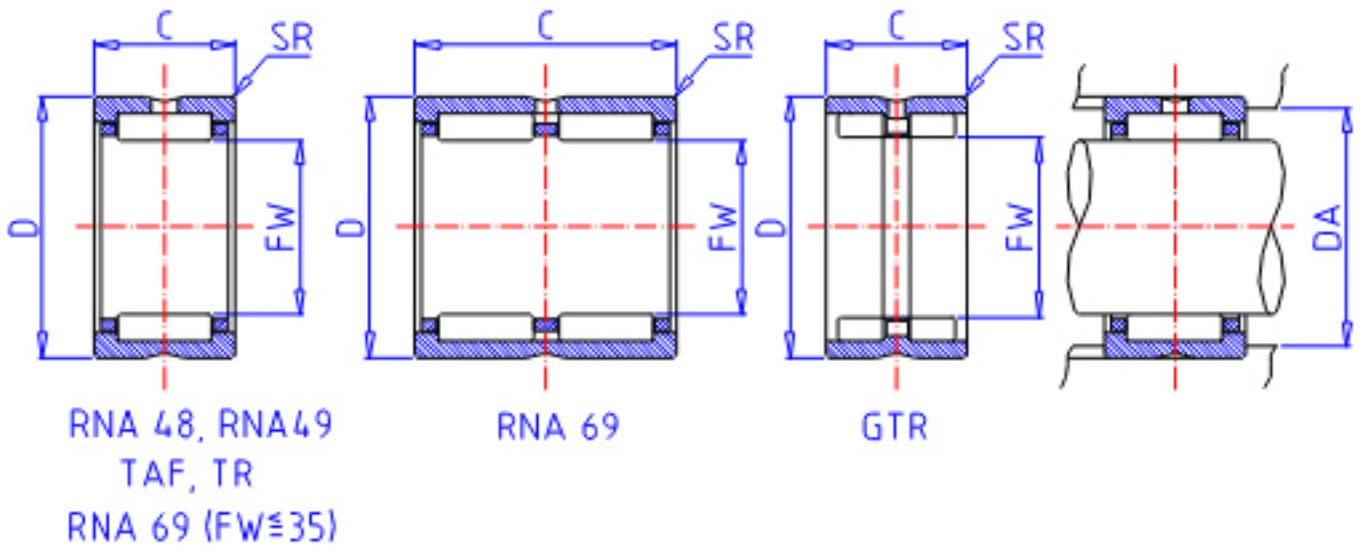

IKO RNA 498参数

轴径	STDRT	10	mm	轴径
型号	ORDER	RNA 498		型号
重量	MASS	12.6	g	重量
主要尺寸	FW	10	mm	内径
	D	19	mm	外径
	C	11	mm	宽度
	SR	0.2	mm	(最小)
安装尺寸	DA	17.4	mm	(最大)
基本额定载荷	CR	6180	N	动载荷
	COR	5030	N	静载荷

IKO RNA 498图片

参考资料:<http://www.sozhou.com/p/05601007.html>