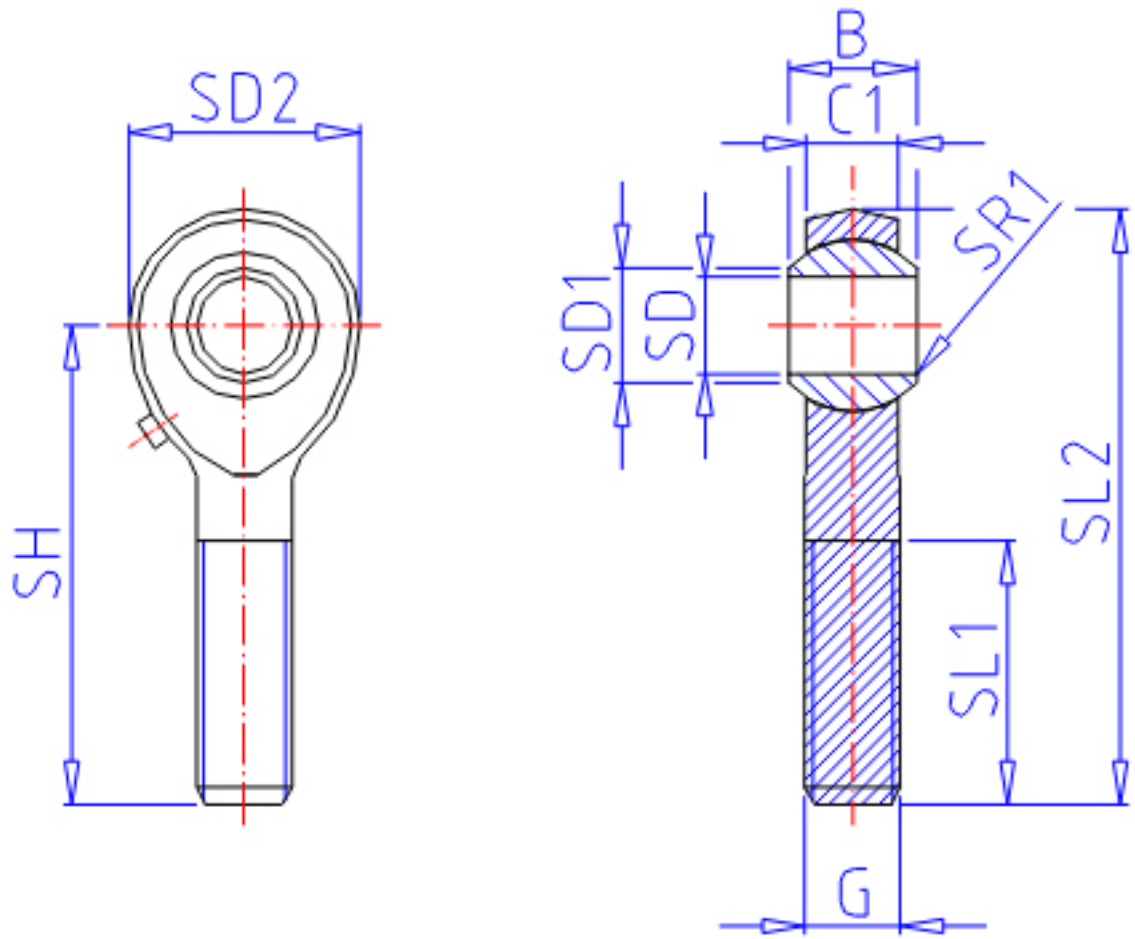

IKO POS 16参数

型号	ORDER	POS 16		型号	
重量	MASS	185.0	g	重量	
主要尺寸	SD	16	mm	内径	
	G	M16x2		螺纹规格	
	SD2	38	mm	-	
	C1	15.0	mm	宽度	
	B	21	mm	宽度	
	SD1	19.4	mm	-	
	SL2	85	mm	-	
	SH	66	mm	-	
	SL1	40	mm	-	
	SR1	0.2	mm	(最小)	
	SDK	28.575	mm	球直径	
	动态负载容量	CD	21000	N	动态负载容量
	静态负载容量	CS	25400	N	静态负载容量

IKO POS 16图片

参考资料:<http://www.sozhou.com/p/05aae8a8.html>