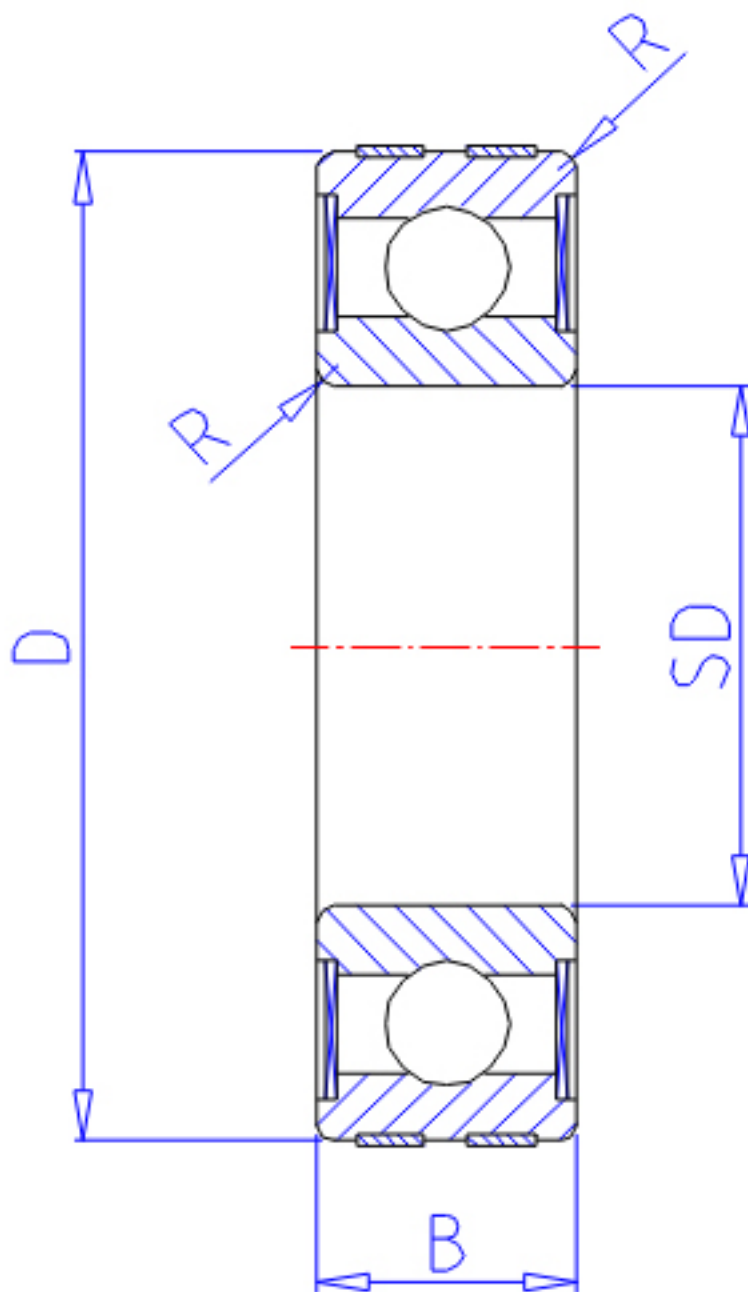

NTN EC-6202LLB参数

主要尺寸	SD	15	mm	-
	D	35	mm	外径
	B	11	mm	宽度
	R	0.6	mm	-
型号	ORDER	EC-6202LLB		型号
基本额定载荷	CR	7750	N	动载荷
	COR	3600	N	静载荷
	CRF	790	kgf	动载荷
	CORF	365	kgf	静载荷
允许载荷	AL1	2780	N	允许载荷
	AL2	284	kgf	允许载荷
极限转速	LSG	19000	r/min	脂润滑
	LSO	23000	r/min	油润滑
重量	MASS	43	g	重量

NTN EC-6202LLB图片

参考资料:<http://www.sozhou.com/p/05aedc32.html>